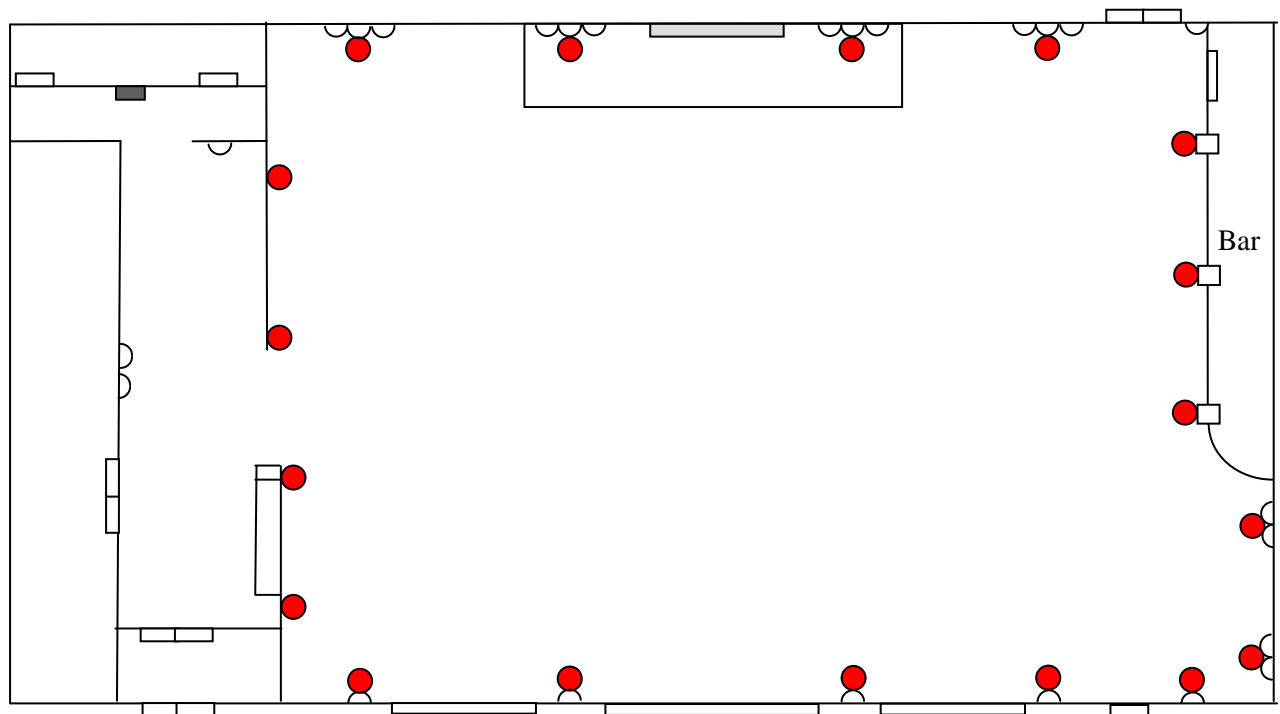

ÉCLAIRAGE D'AMBIANCE

MODE ÉCONOMIQUE (18 LAMPES)