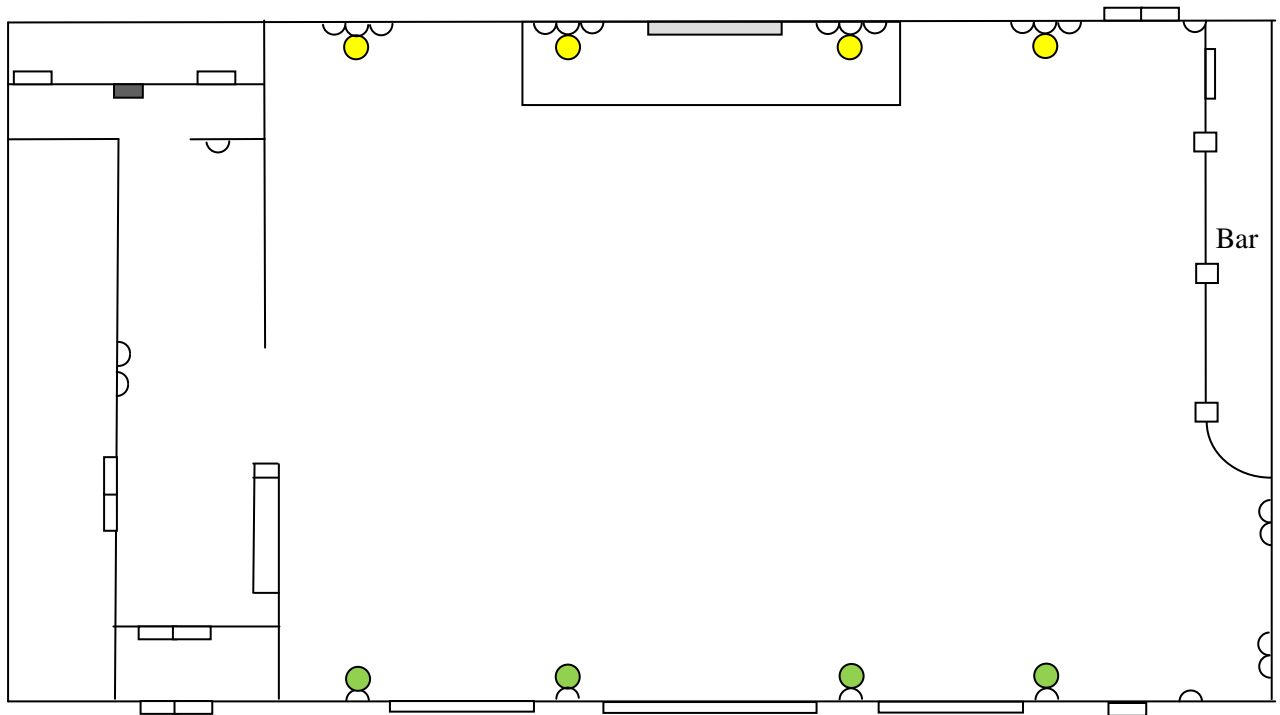

SALLE BARN

BASE DE BAGOTVILLE, SAGUENAY

ÉCLAIRAGE DÉCORATIF

DISPOSITION AU CHOIX (4 OU 8 LAMPES)