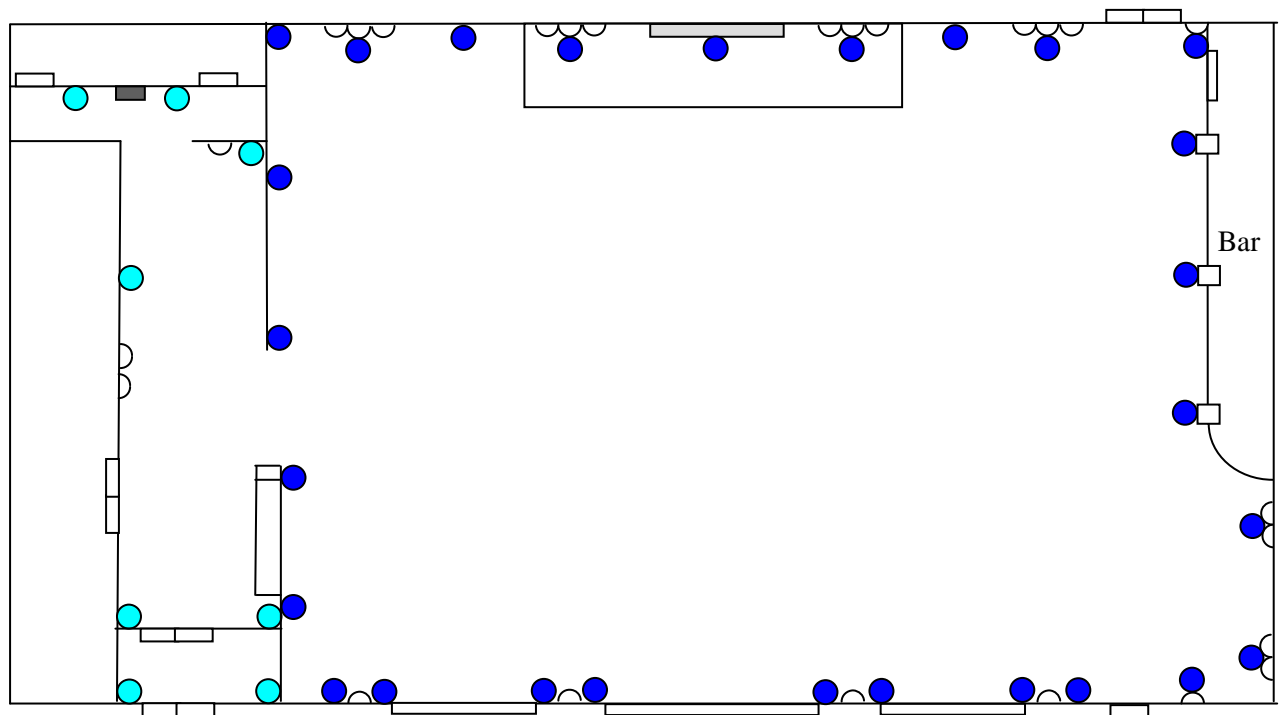

SALLE BARN

BASE DE BAGOTVILLE, SAGUENAY

ÉCLAIRAGE D'AMBIANCE

MODE COMPLET MURS (25 LAMPES)

MODE COMPLET HALL (8 LAMPES)

À noter que des lampes supplémentaires peuvent également être installées sous les tables pour créer un effet magique.

INFORMATIONS TECHNIQUES

DIMENSIONS DE LA SALLE:

LARGEUR : 49'
LONGUEUR : 72'

HAUTEUR DES PLAFONDS :

PARTOUT: 12'
AU CENTRE DE LA SALLE: 9' 9"
TYPE : ?

DIMENSIONS DE LA PISTE DE DANSE:

LARGEUR : ?
LONGUEUR : ?

DIMENSIONS DE LA SCÈNE:

LARGEUR : 8' 3"
LONGUEUR : 21' 5"

TYPE D'ÉCLAIRAGE: ?

TABLES

RECTANGULAIRES: ?
CARRÉES: 29" X 29"

CAPACITÉ :

DEBOUT (COCKTAIL - DANSE): ?
ASSIS AUX TABLES (SOUPER): ?

ÉQUIPEMENTS DISPONIBLES :

TOILE DE PROJECTION DÉROULANTE AU CENTRE DE LA SCÈNE

COORDONNÉES :

SALLE BARN
BASE DE BAGOTVILLE, SAGUENAY

DIMENSIONS