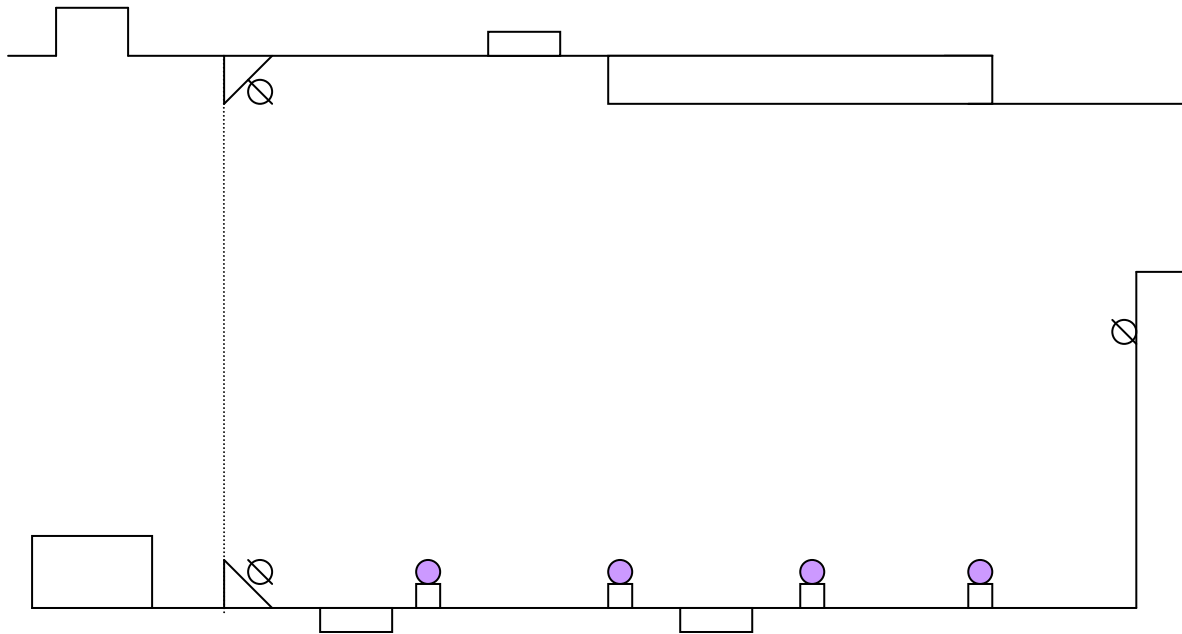

ÉCLAIRAGE D'AMBIANCE
MODE COMPLET (16 OU 22 LAMPES)

- FACULTATIVE
- ⊕ AJOUT POSSIBLE POUR UN HALL D'ENTRÉE ÉCLATANT

À noter que des lampes supplémentaires peuvent également être installées sous les tables pour créer un effet magique.

THÉÂTRE DU PALAIS MUNICIPAL

LA BAIE, VILLE DE SAGUENAY

ÉCLAIRAGE D'AMBIANCE

MODE ÉCONOMIQUE (10 LAMPES)

COLONNES DÉCORATIVES
AUSSI DISPONIBLES

THÉÂTRE DU PALAIS MUNICIPAL

LA BAIE, VILLE DE SAGUENAY

ÉCLAIRAGE DÉCORATIF

DISPOSITION AU CHOIX (4 LAMPES)

⊗ AJOUT POSSIBLE POUR MIEUX ÉQUILIBRER LA SALLE