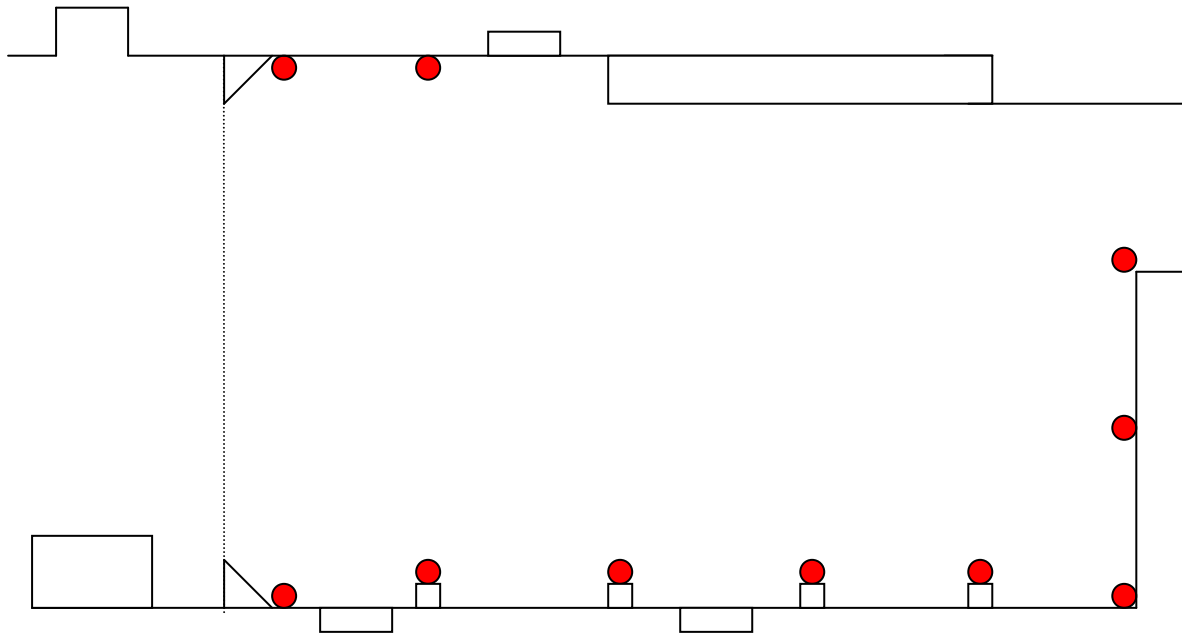

ÉCLAIRAGE D'AMBIANCE
MODE COMPLET (16 OU 22 LAMPES)

- FACULTATIVE
- ⊕ AJOUT POSSIBLE POUR UN HALL D'ENTRÉE ÉCLATANT

À noter que des lampes supplémentaires peuvent également être installées sous les tables pour créer un effet magique.

THÉÂTRE DU PALAIS MUNICIPAL

LA BAIE, VILLE DE SAGUENAY

ÉCLAIRAGE D'AMBIANCE

MODE ÉCONOMIQUE (10 LAMPES)

COLONNES DÉCORATIVES
AUSSI DISPONIBLES

THÉÂTRE DU PALAIS MUNICIPAL

LA BAIE, VILLE DE SAGUENAY

ÉCLAIRAGE DÉCORATIF

DISPOSITION AU CHOIX (4 LAMPES)

⊗ AJOUT POSSIBLE POUR MIEUX ÉQUILIBRER LA SALLE