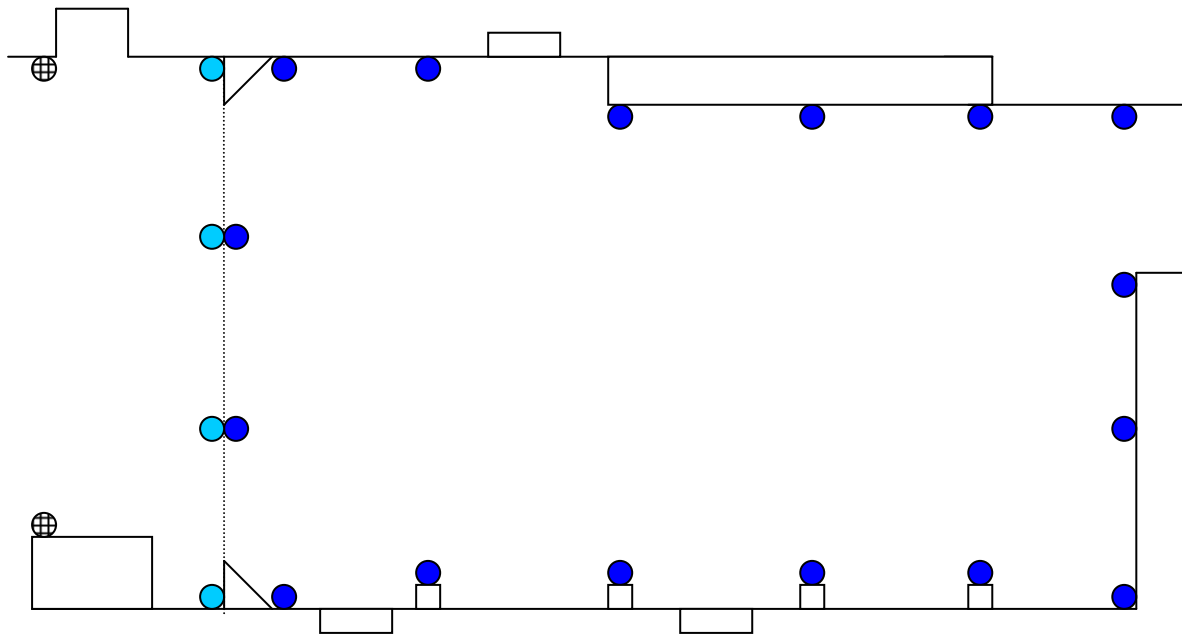

ÉCLAIRAGE D'AMBIANCE
MODE COMPLET (16 OU 22 LAMPES)

- FACULTATIVE
- ⊕ AJOUT POSSIBLE POUR UN HALL D'ENTRÉE ÉCLATANT

À noter que des lampes supplémentaires peuvent également être installées sous les tables pour créer un effet magique.

THÉÂTRE DU PALAIS MUNICIPAL

LA BAIE, VILLE DE SAGUENAY

ÉCLAIRAGE D'AMBIANCE

MODE ÉCONOMIQUE (10 LAMPES)

COLONNES DÉCORATIVES
AUSSI DISPONIBLES

THÉÂTRE DU PALAIS MUNICIPAL

LA BAIE, VILLE DE SAGUENAY

ÉCLAIRAGE DÉCORATIF

DISPOSITION AU CHOIX (4 LAMPES)

⊗ AJOUT POSSIBLE POUR MIEUX ÉQUILIBRER LA SALLE