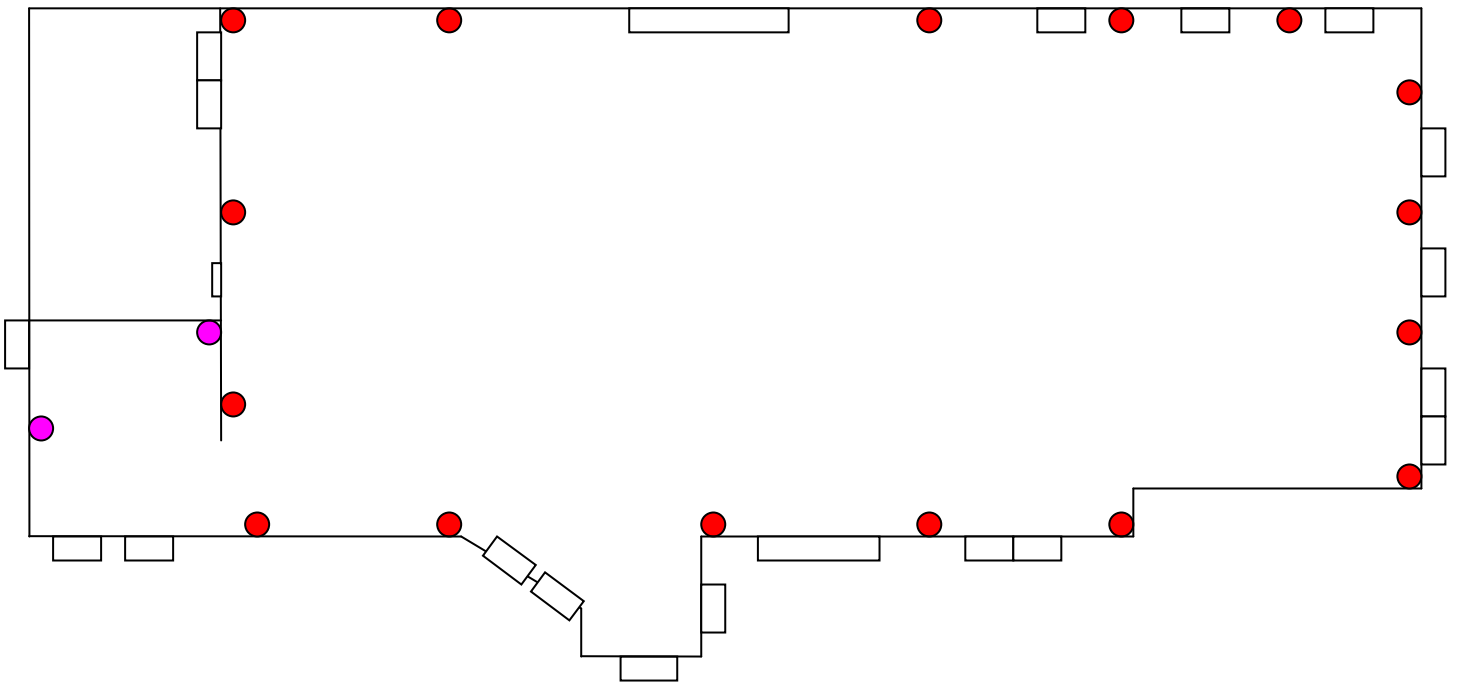

CHEVALIERS DE COLOMBS

ROBERVAL

ÉCLAIRAGE D'AMBIANCE

MODE COMPLET - SALLE (24 LAMPES)

MODE COMPLET - HALL (4 LAMPES)

● FACULTATIVE

À noter que des lampes supplémentaires peuvent également être installées sous les tables pour créer un effet magique.

CHEVALIERS DE COLOMBS

ROBERVAL

ÉCLAIRAGE D'AMBIANCE

MODE ÉCONOMIQUE - SALLE (16 LAMPES)

MODE ÉCONOMIQUE- HALL (2 LAMPES)

**COLONNES DÉCORATIVES
AUSSI DISPONIBLES**

CHEVALIERS DE COLOMBS

ROBERVAL

ÉCLAIRAGE DÉCORATIF

DISPOSITION AU CHOIX (4, 6, 8 OU 10 LAMPES)