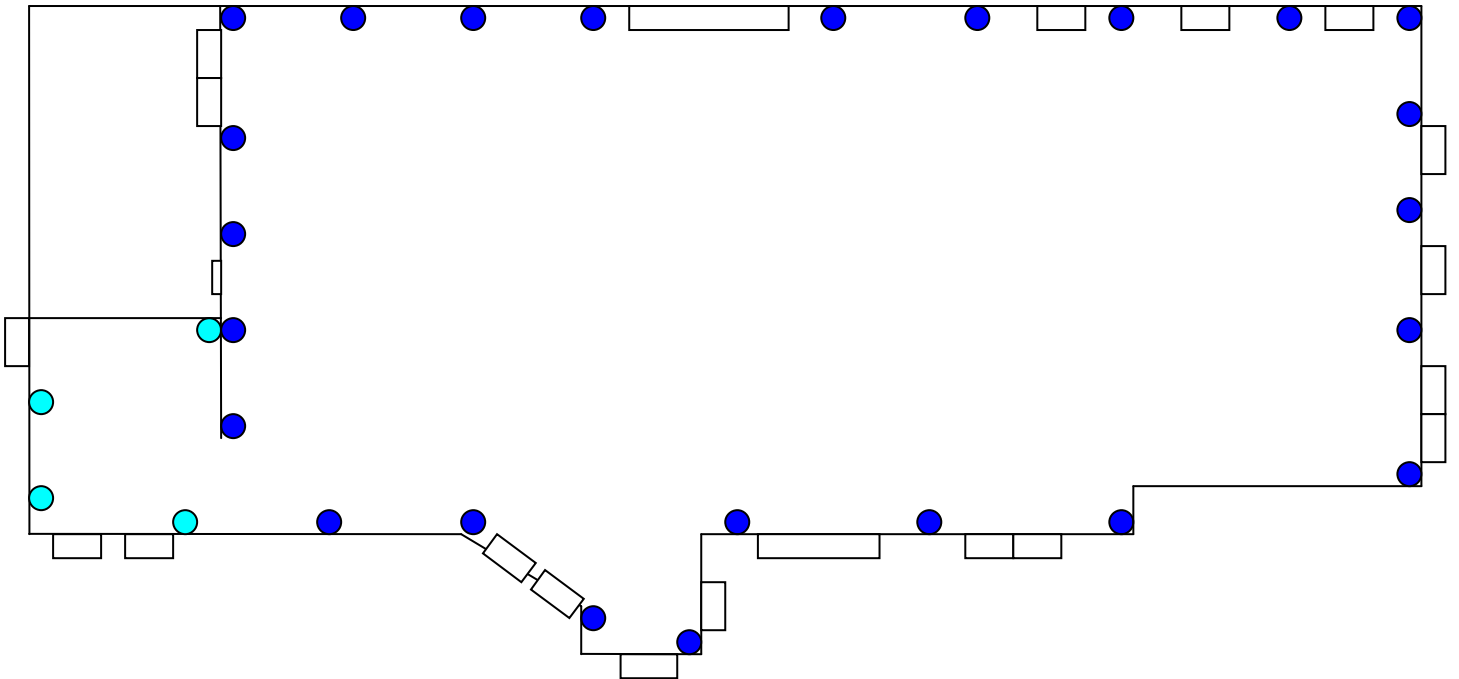

CHEVALIERS DE COLOMBS

ROBERVAL

ÉCLAIRAGE D'AMBIANCE

MODE COMPLET - SALLE (24 LAMPES)

MODE COMPLET - HALL (4 LAMPES)

● FACULTATIVE

À noter que des lampes supplémentaires peuvent également être installées sous les tables pour créer un effet magique.

CHEVALIERS DE COLOMBS

ROBERVAL

ÉCLAIRAGE D'AMBIANCE

MODE ÉCONOMIQUE - SALLE (16 LAMPES)

MODE ÉCONOMIQUE- HALL (2 LAMPES)

**COLONNES DÉCORATIVES
AUSSI DISPONIBLES**

CHEVALIERS DE COLOMBS

ROBERVAL

ÉCLAIRAGE DÉCORATIF

DISPOSITION AU CHOIX (4, 6, 8 OU 10 LAMPES)