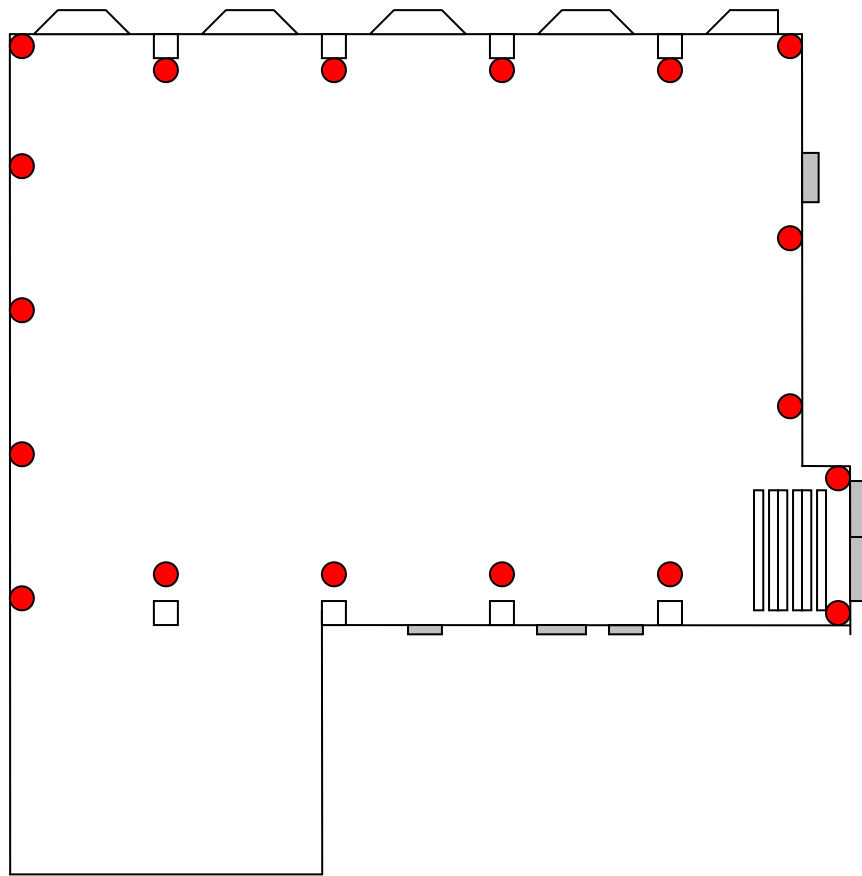

SÉMINAIRE DE MÉTABETCHOUAN

CAFÉTÉRIA

ÉCLAIRAGE D'AMBIANCE

MODE ÉCONOMIQUE (18 LAMPES)