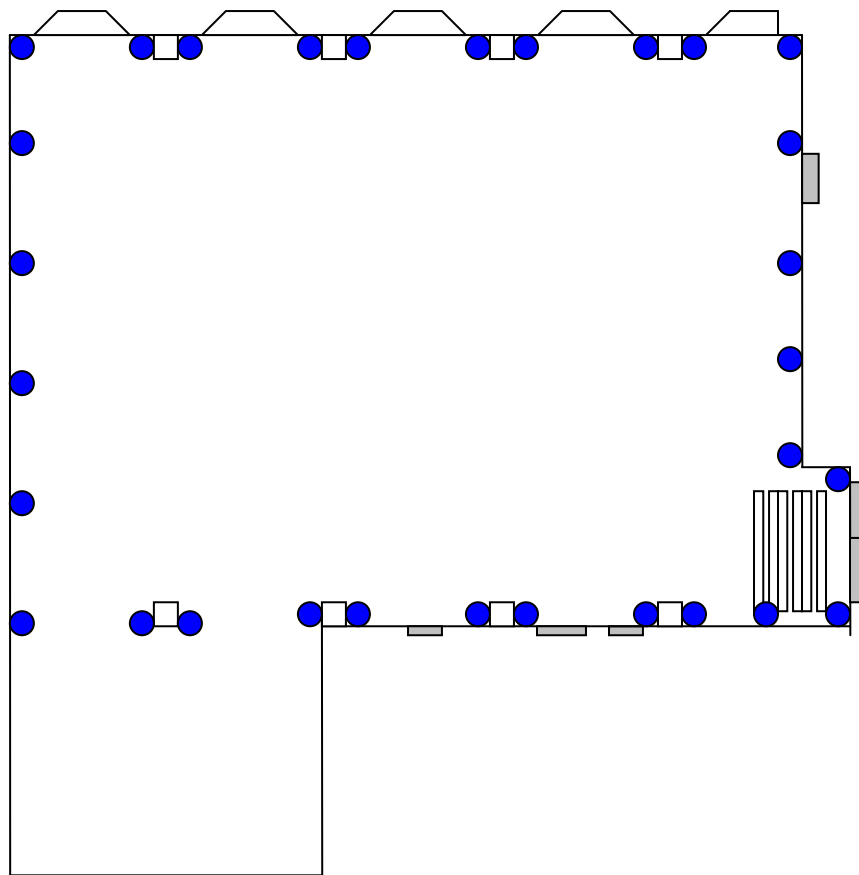

## SÉMINAIRE DE MÉTABETCHOUAN

CAFÉTÉRIA

### ÉCLAIRAGE D'AMBIANCE

MODE COMPLET (30 LAMPES)

À noter que des lampes supplémentaires peuvent également être ajoutées sous les tables pour créer un effet encore plus beau.

## ÉCLAIRAGE DÉCORATIF

DISPOSITION AU CHOIX (4 OU 8 LAMPES)