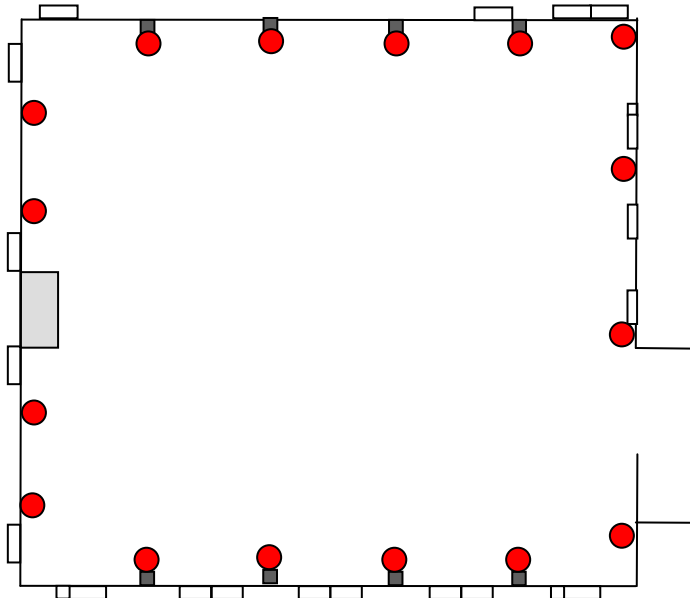

LAC POUCE, LATERRIÈRE

SALLE DE RÉCEPTION

ÉCLAIRAGE D'AMBIANCE

MODE COMPLET (23 LAMPES)

À noter que des lampes supplémentaires peuvent également être installées sous les tables pour créer un effet magique.

LAC POUCE, LATERRIÈRE

SALLE DE RÉCEPTION

ÉCLAIRAGE D'AMBIANCE

MODE ÉCONOMIQUE (16 LAMPES)

**COLONNES
DÉCORATIVES
AUSSI
DISPONIBLES**

LAC POUCE, LATERRIÈRE

SALLE DE RÉCEPTION

ÉCLAIRAGE DÉCORATIF

DISPOSITION AU CHOIX (4 OU 8 LAMPES)

LAC POUCE, LATERRIÈRE

SALLE DE RÉCEPTION

INFORMATIONS TECHNIQUES

DIMENSIONS DE LA SALLE A:

LARGEUR : ?
LONGUEUR : ?

DIMENSIONS DE LA SALLE B:

LARGEUR : ?
LONGUEUR : ?

TYPE D'ÉCLAIRAGE:

AVEC RHÉOSTAT

TABLES

RECTANGULAIRES: ?
CARRÉES: ?

CAPACITÉ :

ASSIS AUX TABLES (BANQUET): 144 PERSONNES (SANS TABLE DJ)

COORDONNÉES :