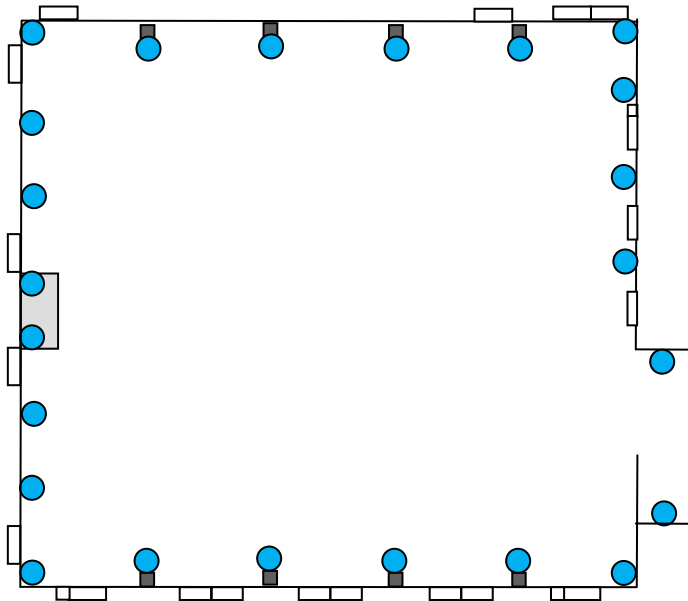

LAC POUCE, LATERRIÈRE

SALLE DE RÉCEPTION

ÉCLAIRAGE D'AMBIANCE

MODE COMPLET (23 LAMPES)

À noter que des lampes supplémentaires peuvent également être installées sous les tables pour créer un effet magique.

LAC POUCE, LATERRIÈRE

SALLE DE RÉCEPTION

ÉCLAIRAGE D'AMBIANCE

MODE ÉCONOMIQUE (16 LAMPES)

**COLONNES
DÉCORATIVES
AUSSI
DISPONIBLES**

LAC POUCE, LATERRIÈRE

SALLE DE RÉCEPTION

ÉCLAIRAGE DÉCORATIF

DISPOSITION AU CHOIX (4 OU 8 LAMPES)

LAC POUCE, LATERRIÈRE

SALLE DE RÉCEPTION

INFORMATIONS TECHNIQUES

DIMENSIONS DE LA SALLE A:

LARGEUR : ?
LONGUEUR : ?

DIMENSIONS DE LA SALLE B:

LARGEUR : ?
LONGUEUR : ?

TYPE D'ÉCLAIRAGE:

AVEC RHÉOSTAT

TABLES

RECTANGULAIRES: ?
CARRÉES: ?

CAPACITÉ :

ASSIS AUX TABLES (BANQUET): 144 PERSONNES (SANS TABLE DJ)

COORDONNÉES :