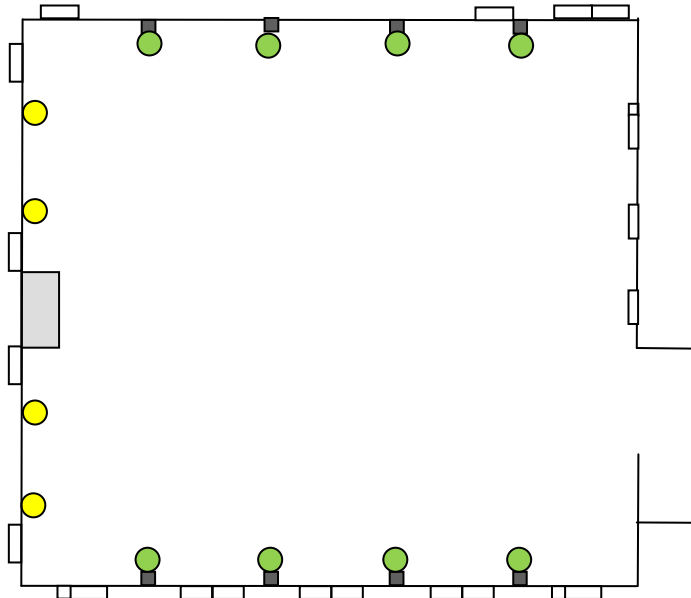

LAC POUCE, LATERRIÈRE

SALLE DE RÉCEPTION

ÉCLAIRAGE D'AMBIANCE

MODE COMPLET (23 LAMPES)

À noter que des lampes supplémentaires peuvent également être installées sous les tables pour créer un effet magique.

LAC POUCE, LATERRIÈRE

SALLE DE RÉCEPTION

ÉCLAIRAGE D'AMBIANCE

MODE ÉCONOMIQUE (16 LAMPES)

**COLONNES
DÉCORATIVES
AUSSI
DISPONIBLES**

LAC POUCE, LATERRIÈRE

SALLE DE RÉCEPTION

ÉCLAIRAGE DÉCORATIF

DISPOSITION AU CHOIX (4 OU 8 LAMPES)

LAC POUCE, LATERRIÈRE

SALLE DE RÉCEPTION

INFORMATIONS TECHNIQUES

DIMENSIONS DE LA SALLE A:

LARGEUR : ?
LONGUEUR : ?

DIMENSIONS DE LA SALLE B:

LARGEUR : ?
LONGUEUR : ?

TYPE D'ÉCLAIRAGE:

AVEC RHÉOSTAT

TABLES

RECTANGULAIRES: ?
CARRÉES: ?

CAPACITÉ :

ASSIS AUX TABLES (BANQUET): 144 PERSONNES (SANS TABLE DJ)

COORDONNÉES :