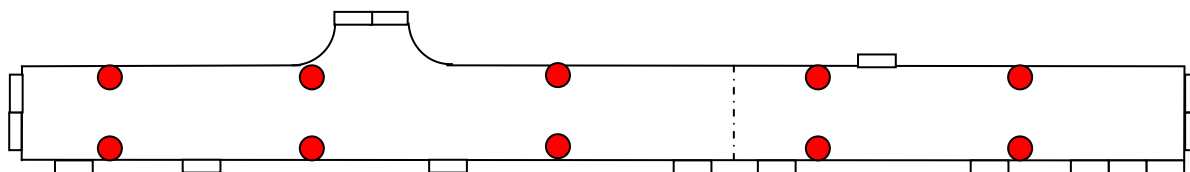

LAC POUCE, LATERRIÈRE CORRIDOR

ÉCLAIRAGE D'AMBIANCE MODE COMPLET (16 LAMPES)

À noter que des lampes supplémentaires peuvent également être installées sous les tables pour créer un effet magique.

LAC POUCE, LATERRIÈRE

CORRIDOR

ÉCLAIRAGE D'AMBIANCE

MODE ÉCONOMIQUE (10 LAMPES)

**COLONNES
DÉCORATIVES
AUSSI
DISPONIBLES**

LAC POUCE, LATERRIÈRE CORRIDOR

ÉCLAIRAGE DÉCORATIF DISPOSITION AU CHOIX (5 LAMPES)

LAC POUCE, LATERRIÈRE CORRIDOR

PARTOUT: ?
TYPE : ?

DIMENSIONS DE LA PISTE DE DANSE:

LARGEUR : ?
LONGUEUR : ?

DIMENSIONS DE LA SCÈNE:

AUCUNE

TYPE D'ÉCLAIRAGE:

?

TABLES