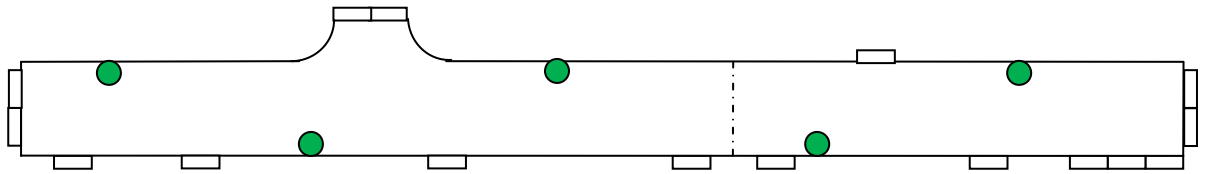

LAC POUCE, LATERRIÈRE CORRIDOR

ÉCLAIRAGE D'AMBIANCE MODE COMPLET (16 LAMPES)

À noter que des lampes supplémentaires peuvent également être installées sous les tables pour créer un effet magique.

LAC POUCE, LATERRIÈRE

CORRIDOR

ÉCLAIRAGE D'AMBIANCE

MODE ÉCONOMIQUE (10 LAMPES)

**COLONNES
DÉCORATIVES
AUSSI
DISPONIBLES**

LAC POUCE, LATERRIÈRE CORRIDOR

ÉCLAIRAGE DÉCORATIF DISPOSITION AU CHOIX (5 LAMPES)

LAC POUCE, LATERRIÈRE CORRIDOR