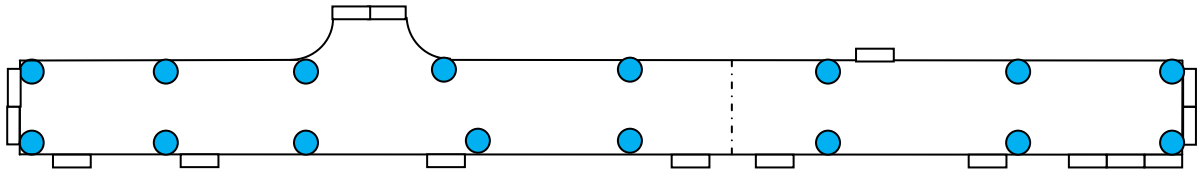

LAC POUCE, LATERRIÈRE CORRIDOR

ÉCLAIRAGE D'AMBIANCE MODE COMPLET (16 LAMPES)

À noter que des lampes supplémentaires peuvent également être installées sous les tables pour créer un effet magique.

LAC POUCE, LATERRIÈRE

CORRIDOR

ÉCLAIRAGE D'AMBIANCE

MODE ÉCONOMIQUE (10 LAMPES)

**COLONNES
DÉCORATIVES
AUSSI
DISPONIBLES**

LAC POUCE, LATERRIÈRE CORRIDOR

ÉCLAIRAGE DÉCORATIF DISPOSITION AU CHOIX (5 LAMPES)

LAC POUCE, LATERRIÈRE CORRIDOR

PARTOUT: ?
TYPE : ?

DIMENSIONS DE LA PISTE DE DANSE:

LARGEUR : ?
LONGUEUR : ?

DIMENSIONS DE LA SCÈNE:

AUCUNE

TYPE D'ÉCLAIRAGE:

?

TABLES