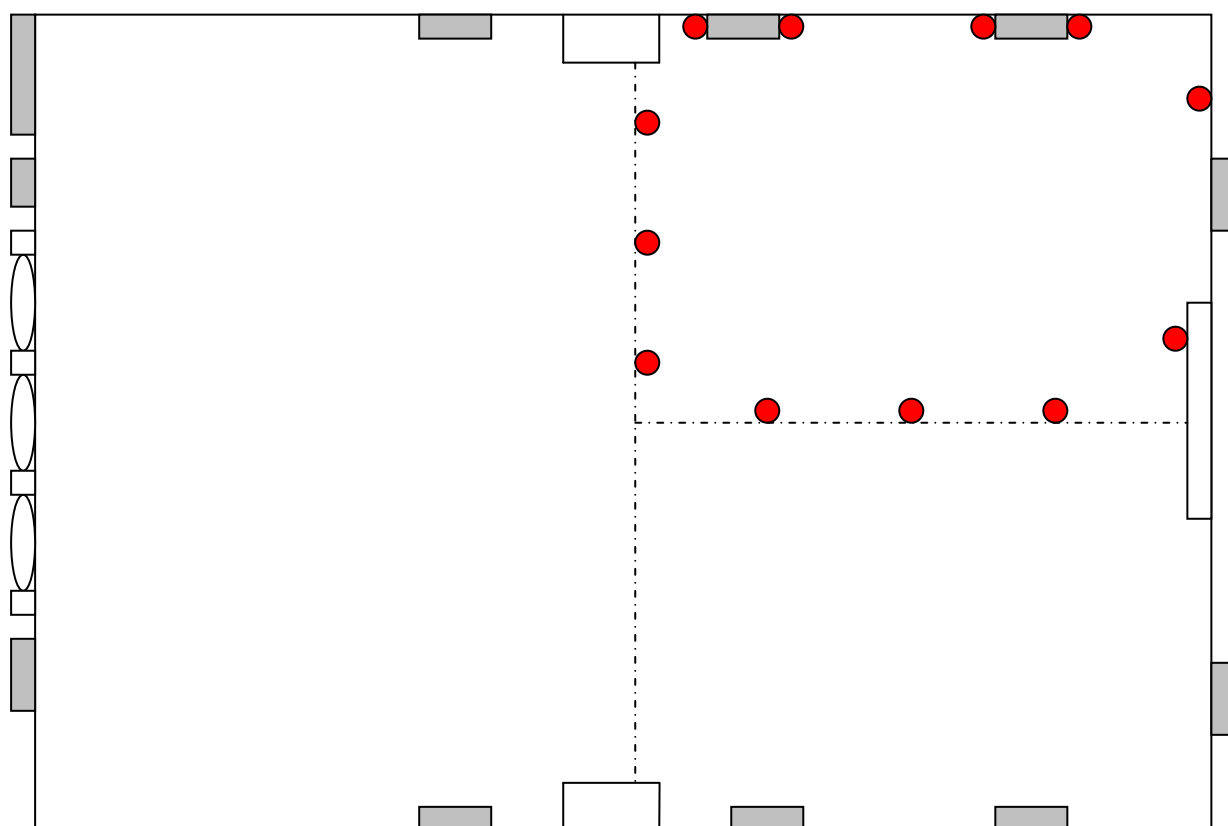

HOLIDAY INN JONQUIÈRE

SALLE OUANANICHE

ÉCLAIRAGE D'AMBIANCE

MODE COMPLET (18 LAMPES)

À noter que des lampes supplémentaires peuvent également être installées sous les tables pour créer un effet magique.

HOLIDAY INN JONQUIÈRE

SALLE OUANANICHE

ÉCLAIRAGE D'AMBIANCE

MODE ÉCONOMIQUE (12 LAMPES)

**COLONNES DÉCORATIVES
AUSSI DISPONIBLES**

HOLIDAY INN JONQUIÈRE

SALLE OUANANICHE

ÉCLAIRAGE DÉCORATIF

DISPOSITION AU CHOIX (4 OU 8 LAMPES)