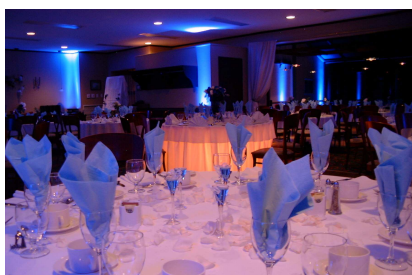

HOLIDAY INN JONQUIÈRE

SALLE OUANANICHE

ÉCLAIRAGE D'AMBIANCE

MODE COMPLET (18 LAMPES)

À noter que des lampes supplémentaires peuvent également être installées sous les tables pour créer un effet magique.

HOLIDAY INN JONQUIÈRE

SALLE OUANANICHE

ÉCLAIRAGE D'AMBIANCE

MODE ÉCONOMIQUE (12 LAMPES)

**COLONNES DÉCORATIVES
AUSSI DISPONIBLES**

HOLIDAY INN JONQUIÈRE

SALLE OUANANICHE

ÉCLAIRAGE DÉCORATIF

DISPOSITION AU CHOIX (4 OU 8 LAMPES)