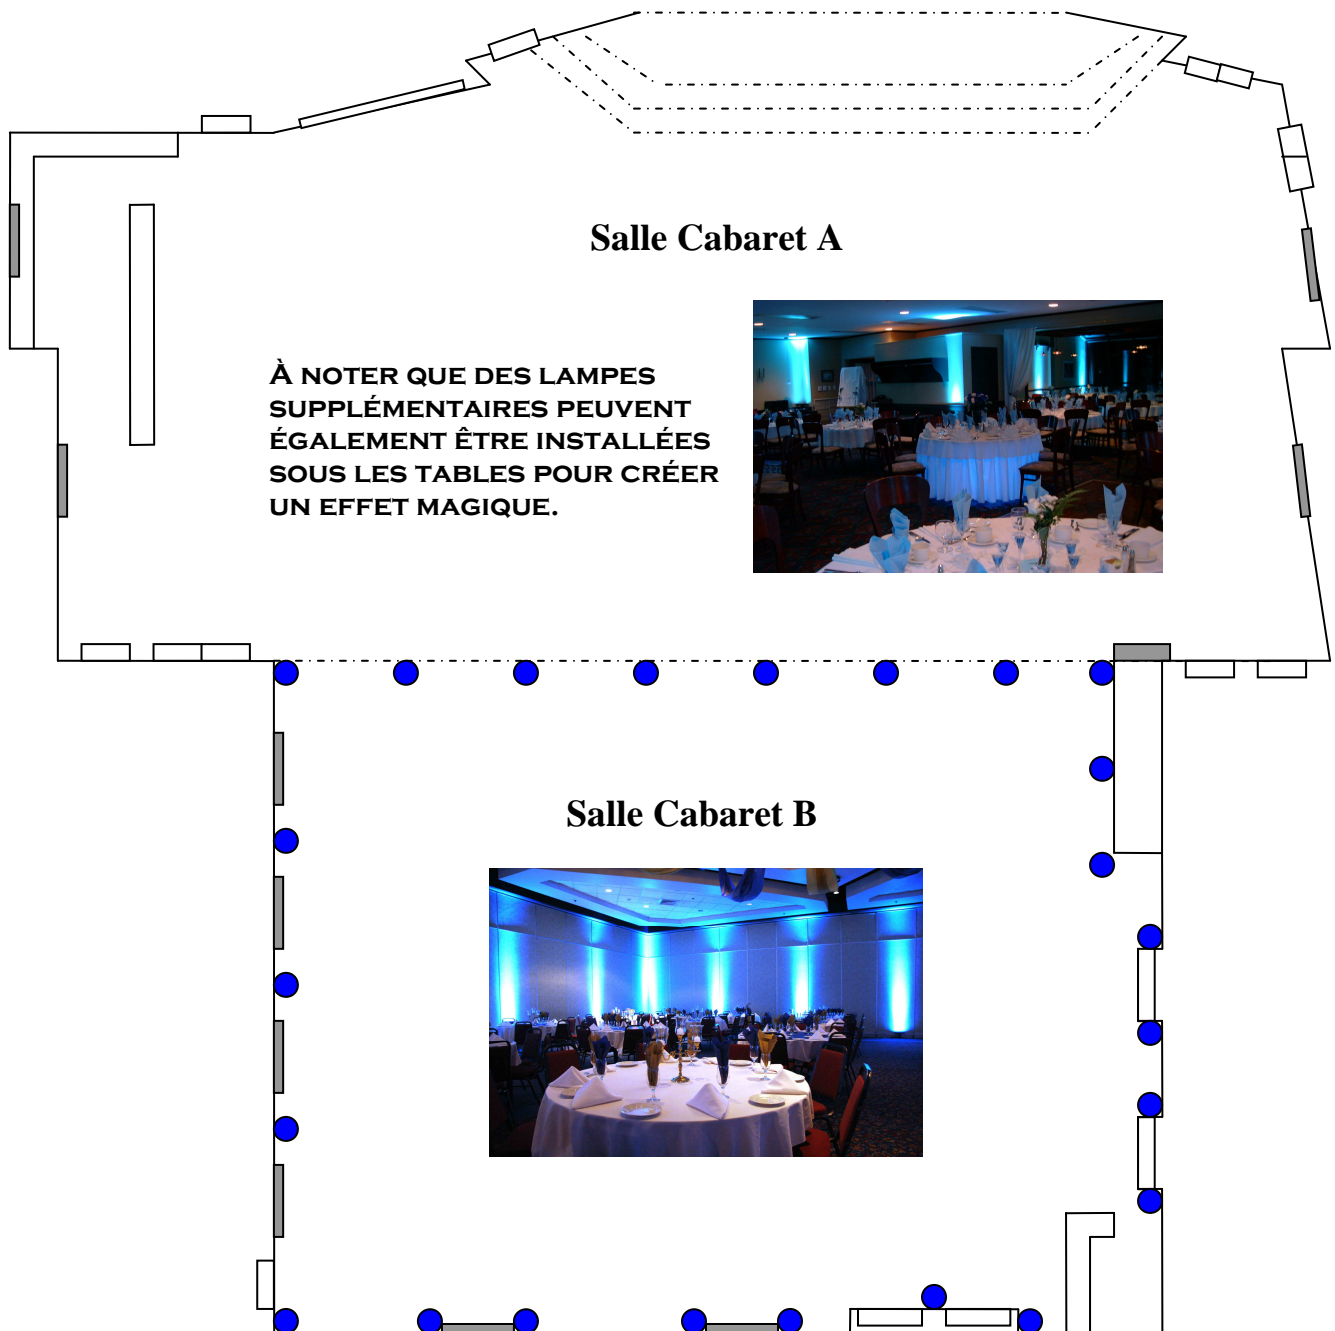

ÉCLAIRAGE D'AMBIANCE
MODE COMPLET (24 LAMPES)

ÉCLAIRAGE D'AMBIANCE

MODE ÉCONOMIQUE (16 LAMPES)

ÉCLAIRAGE DÉCORATIF

DISPOSITION AU CHOIX (4, 6 OU 8 LAMPES)