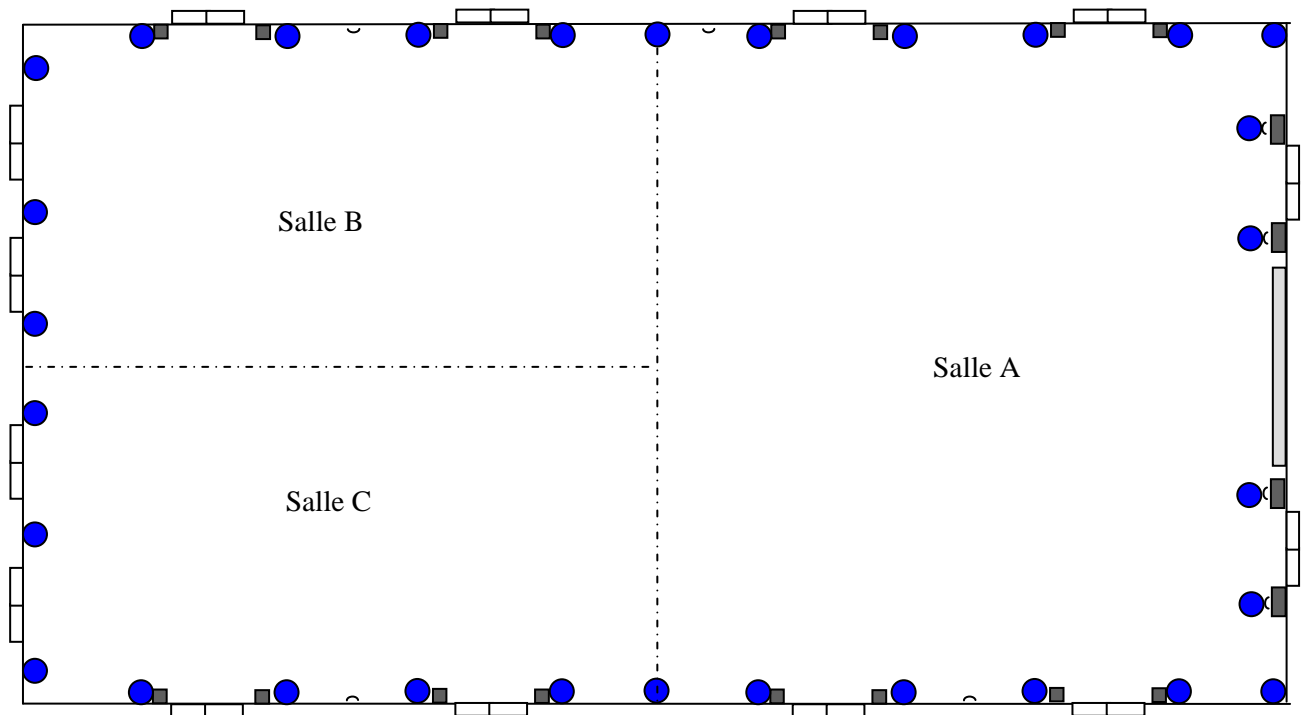

FAIRMOUNT MANOIR RICHELIEU

SALLES RICHELIEU A, B & C, CHARLEVOIX

ÉCLAIRAGE D'AMBIANCE

MODE COMPLET (30 LAMPES)

À noter que des lampes supplémentaires peuvent également être installées sous les tables pour créer un effet magique.

FAIRMOUNT MANOIR RICHELIEU

SALLES RICHELIEU A, B & C, CHARLEVOIX

INFORMATIONS TECHNIQUES

DIMENSIONS DE LA SALLE A:

LARGEUR : 64,3'
LONGUEUR : 78'

DIMENSIONS DE LA SALLE B:

LARGEUR : 38,7'
LONGUEUR : 65,6'

DIMENSIONS DE LA SALLE C:

LARGEUR : 39,4'
LONGUEUR : 65,6'

HAUTEUR DES PLAFONDS :

PARTOUT: 15'
TYPE : ?

DIMENSIONS DE LA PISTE DE DANSE:

LARGEUR : ?
LONGUEUR : ?

DIMENSIONS DE LA SCÈNE:

AMOVIBLE

TYPE D'ÉCLAIRAGE:

DIMENSIONS