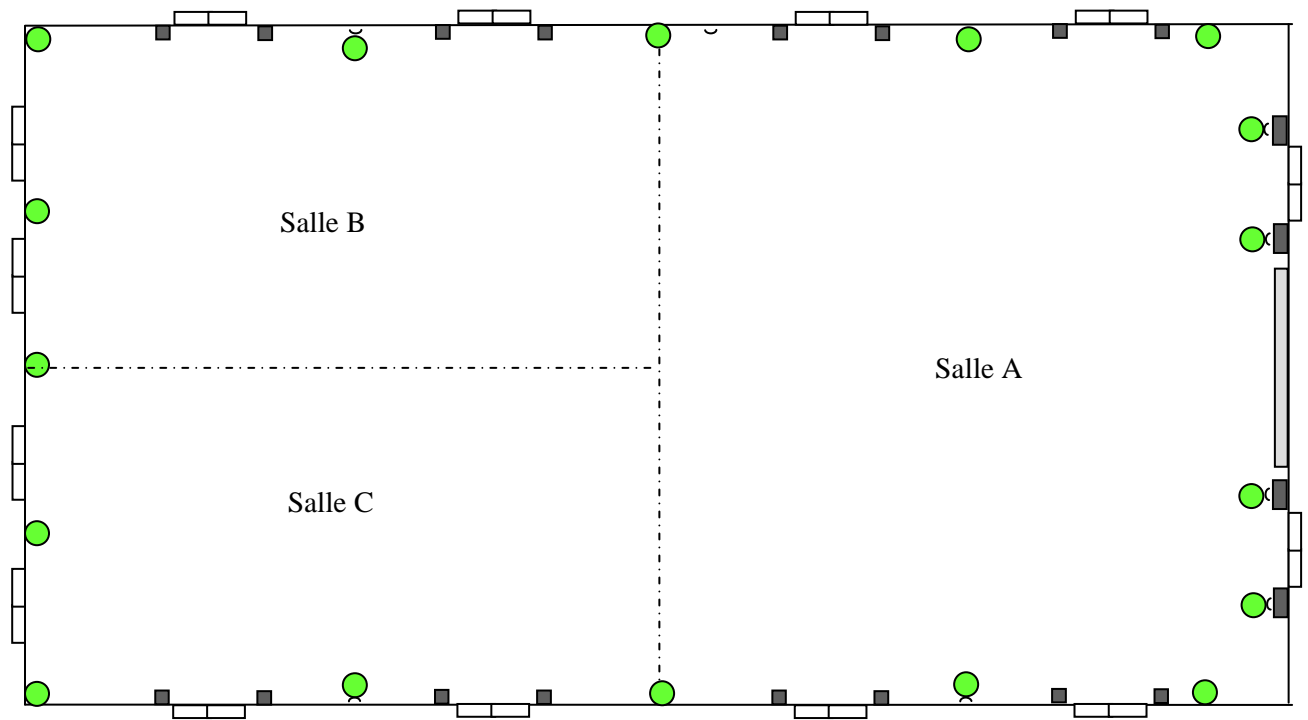

FAIRMOUNT MANOIR RICHELIEU

SALLES RICHELIEU A, B & C, CHARLEVOIX

ÉCLAIRAGE D'AMBIANCE

MODE ÉCONOMIQUE B (17 LAMPES)

**COLONNES
DÉCORATIVES
AUSSI
DISPONIBLES**