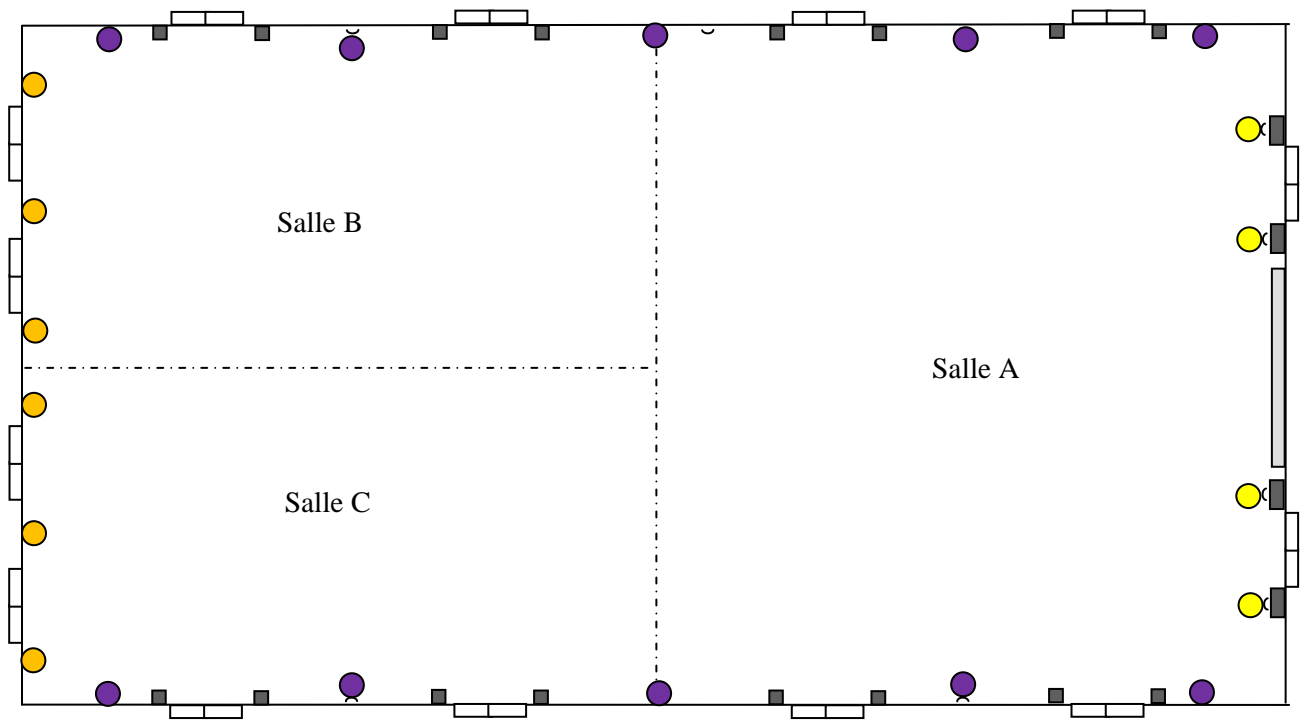

ÉCLAIRAGE D'AMBIANCE

MODE ÉCONOMIQUE B (17 LAMPES)

**COLONNES
DÉCORATIVES
AUSSI
DISPONIBLES**

FAIRMOUNT MANOIR RICHELIEU

SALLES RICHELIEU A, B & C, CHARLEVOIX

ÉCLAIRAGE DÉCORATIF

DISPOSITION AU CHOIX (4, 6 OU 10 LAMPES)

FAIRMOUNT MANOIR RICHELIEU

SALLES RICHELIEU A, B & C, CHARLEVOIX

INFORMATIONS TECHNIQUES

DIMENSIONS DE LA SALLE A:

LARGEUR : 64,3'
LONGUEUR : 78'

DIMENSIONS DE LA SALLE B:

LARGEUR : 38,7'
LONGUEUR : 65,6'

DIMENSIONS DE LA SALLE C:

LARGEUR : 39,4'
LONGUEUR : 65,6'

HAUTEUR DES PLAFONDS :

PARTOUT: 15'
TYPE : ?

DIMENSIONS DE LA PISTE DE DANSE:

LARGEUR : ?
LONGUEUR : ?

DIMENSIONS DE LA SCÈNE:

AMOVIBLE

TYPE D'ÉCLAIRAGE:

DIMENSIONS