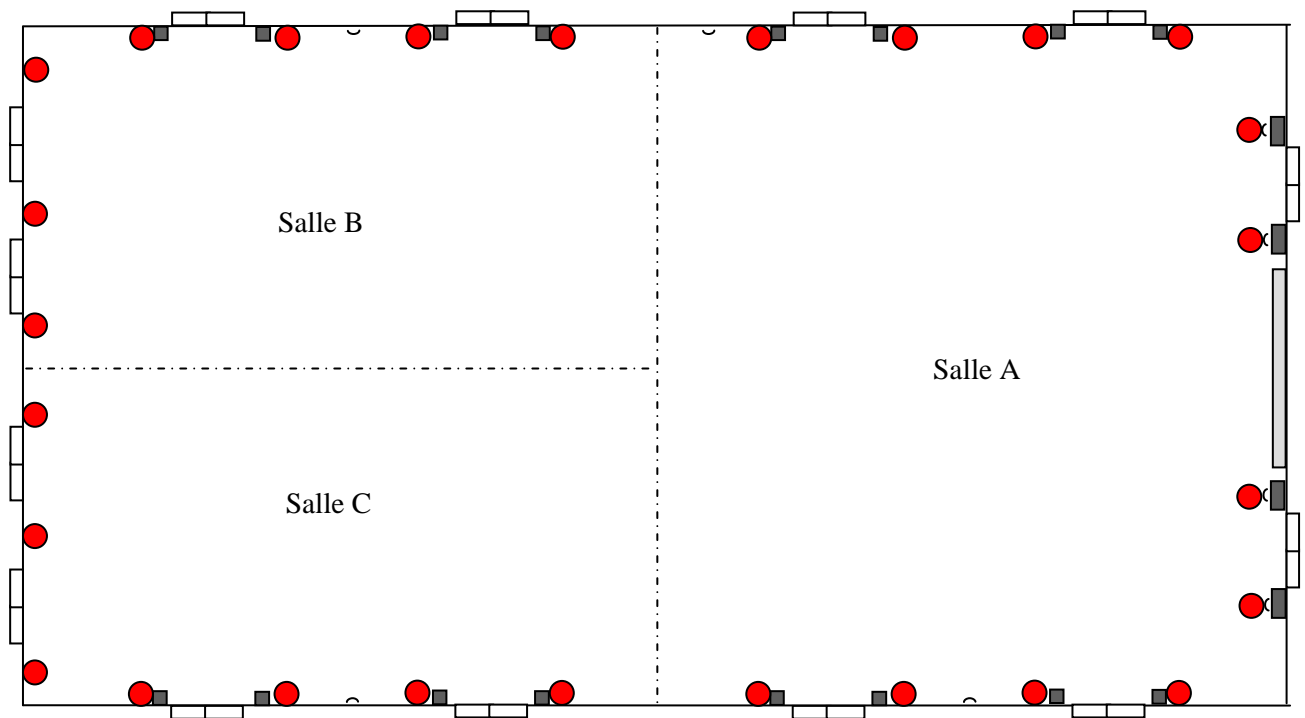

FAIRMOUNT MANOIR RICHELIEU

SALLES RICHELIEU A, B & C, CHARLEVOIX

ÉCLAIRAGE D'AMBIANCE

MODE ÉCONOMIQUE A (26 LAMPES)

**COLONNES
DÉCORATIVES
AUSSI
DISPONIBLES**