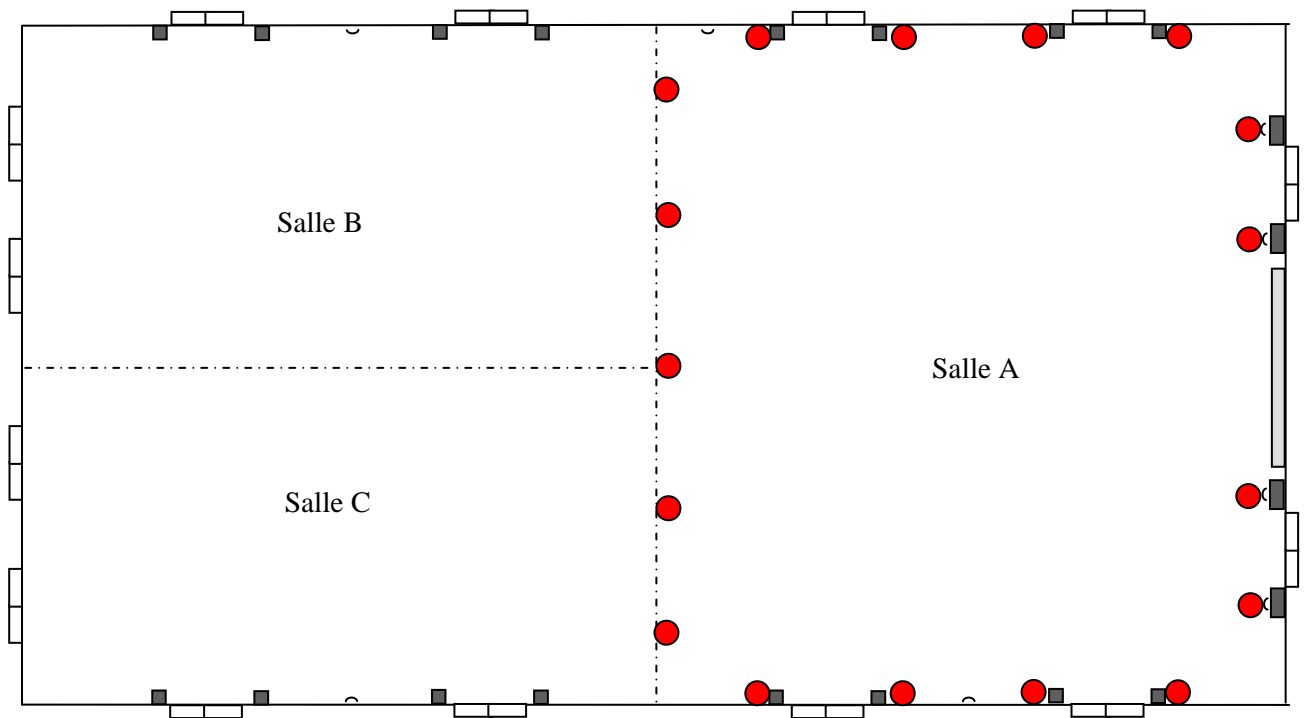

FAIRMOUNT MANOIR RICHELIEU

SALLE RICHELIEU A, CHARLEVOIX

ÉCLAIRAGE D'AMBIANCE

MODE ÉCONOMIQUE A (17 LAMPES)

**COLONNES
DÉCORATIVES
AUSSI
DISPONIBLES**