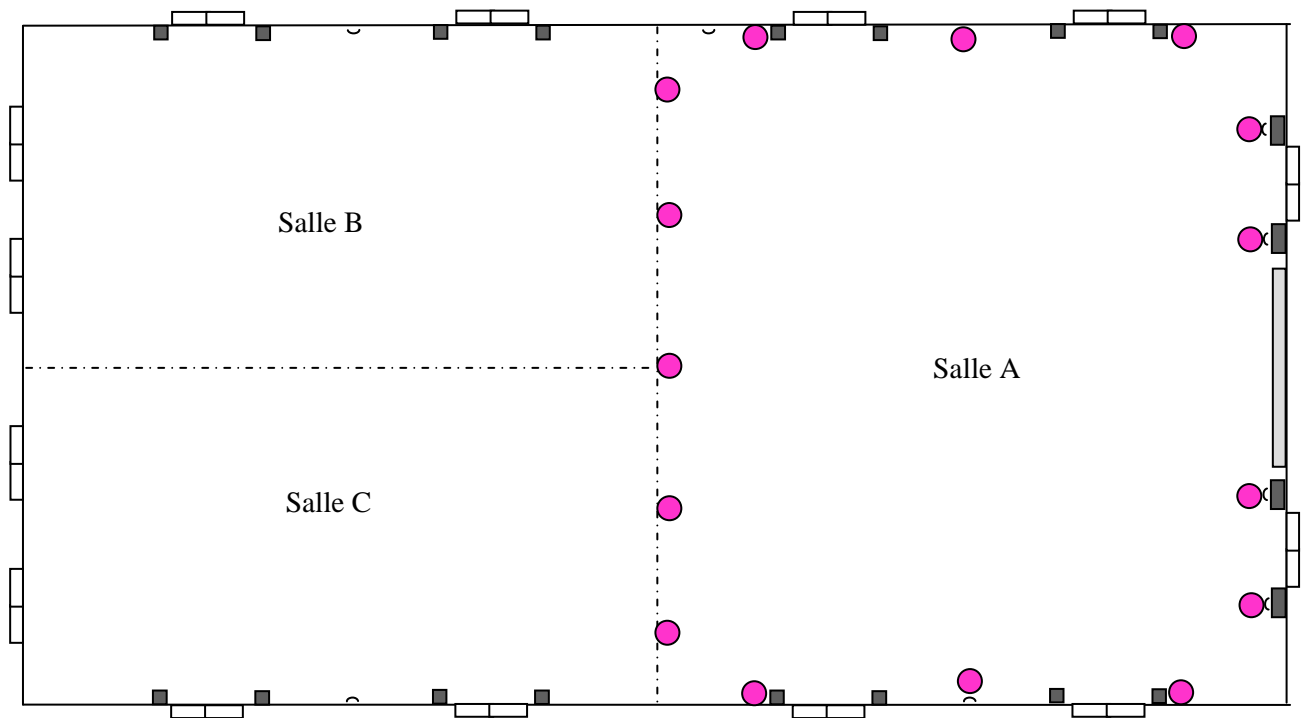

FAIRMOUNT MANOIR RICHELIEU

SALLE RICHELIEU A, CHARLEVOIX

ÉCLAIRAGE D'AMBIANCE

MODE ÉCONOMIQUE B (15 LAMPES)

**COLONNES
DÉCORATIVES
AUSSI
DISPONIBLES**