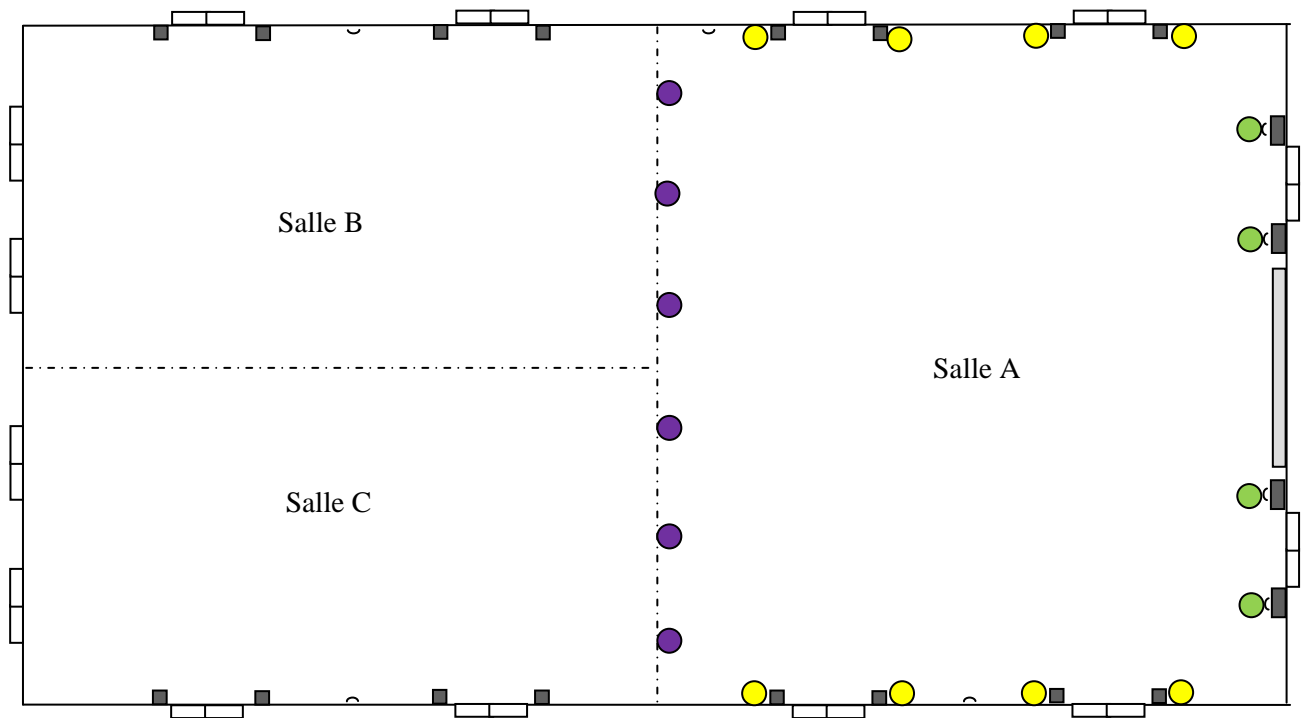

ÉCLAIRAGE D'AMBIANCE

MODE ÉCONOMIQUE B (15 LAMPES)

**COLONNES
DÉCORATIVES
AUSSI
DISPONIBLES**

FAIRMOUNT MANOIR RICHELIEU

SALLE RICHELIEU A, CHARLEVOIX

ÉCLAIRAGE DÉCORATIF

DISPOSITION AU CHOIX (4, 6 OU 8 LAMPES)

FAIRMOUNT MANOIR RICHELIEU

SALLES RICHELIEU A, B & C, CHARLEVOIX

INFORMATIONS TECHNIQUES

DIMENSIONS DE LA SALLE A:

LARGEUR : 64,3'
LONGUEUR : 78'

DIMENSIONS DE LA SALLE B:

LARGEUR : 38,7'
LONGUEUR : 65,6'

DIMENSIONS DE LA SALLE C:

LARGEUR : 39,4'
LONGUEUR : 65,6'

HAUTEUR DES PLAFONDS :

PARTOUT: 15'
TYPE : ?

DIMENSIONS DE LA PISTE DE DANSE:

LARGEUR : ?
LONGUEUR : ?

DIMENSIONS DE LA SCÈNE:

AMOVIBLE

TYPE D'ÉCLAIRAGE:

DIMENSIONS