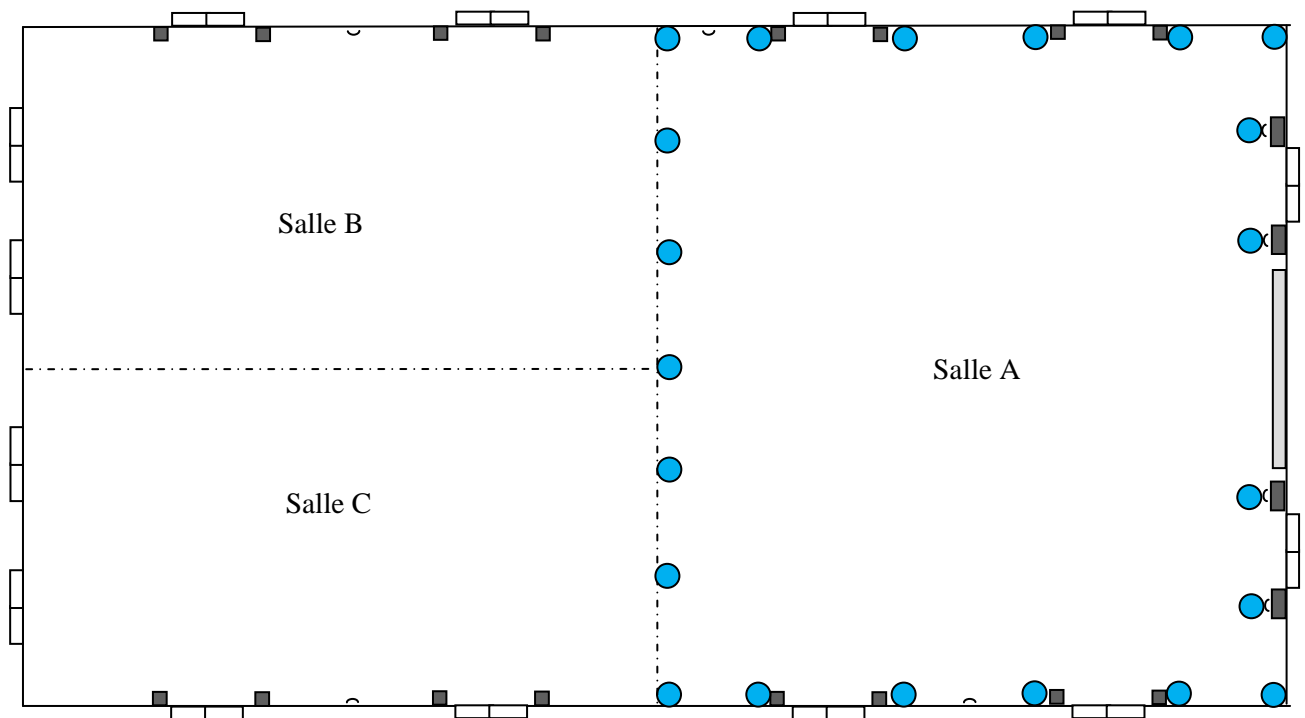

FAIRMOUNT MANOIR RICHELIEU

SALLE RICHELIEU A, CHARLEVOIX

ÉCLAIRAGE D'AMBIANCE

MODE COMPLET (21 LAMPES)

À noter que des lampes supplémentaires peuvent également être installées sous les tables pour créer un effet magique.

FAIRMOUNT MANOIR RICHELIEU

SALLES RICHELIEU A, B & C, CHARLEVOIX

INFORMATIONS TECHNIQUES

DIMENSIONS DE LA SALLE A:

LARGEUR : 64,3'
LONGUEUR : 78'

DIMENSIONS DE LA SALLE B:

LARGEUR : 38,7'
LONGUEUR : 65,6'

DIMENSIONS DE LA SALLE C:

LARGEUR : 39,4'
LONGUEUR : 65,6'

HAUTEUR DES PLAFONDS :

PARTOUT: 15'
TYPE : ?

DIMENSIONS DE LA PISTE DE DANSE:

LARGEUR : ?
LONGUEUR : ?

DIMENSIONS DE LA SCÈNE:

AMOVIBLE

TYPE D'ÉCLAIRAGE:

DIMENSIONS