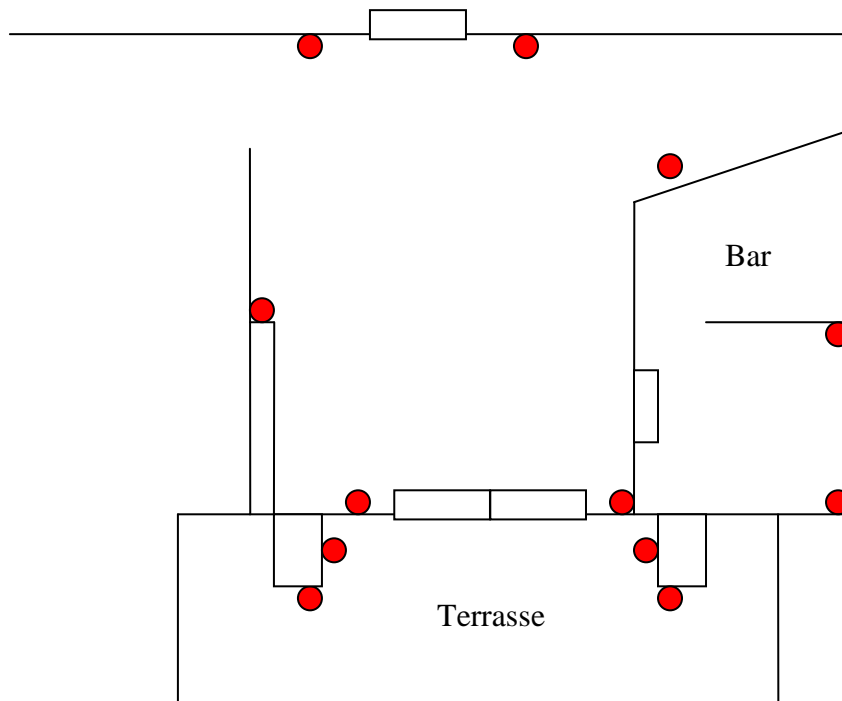

AUBERGE DES BATTURES

HALL, BAR & TERRASSE

ÉCLAIRAGE D'AMBIANCE

MODE COMPLET (18 LAMPES)

À noter que des lampes supplémentaires peuvent également être installées sous les tables pour créer un effet magique.

AUBERGE DES BATTURES

HALL, BAR & TERRASSE

ÉCLAIRAGE D'AMBIANCE

MODE ÉCONOMIQUE (12 LAMPES)

COLONNES
DÉCORATIVES
AUSSI
DISPONIBLES

ÉCLAIRAGE DÉCORATIF

DISPOSITION AU CHOIX (4 OU 8 LAMPES)