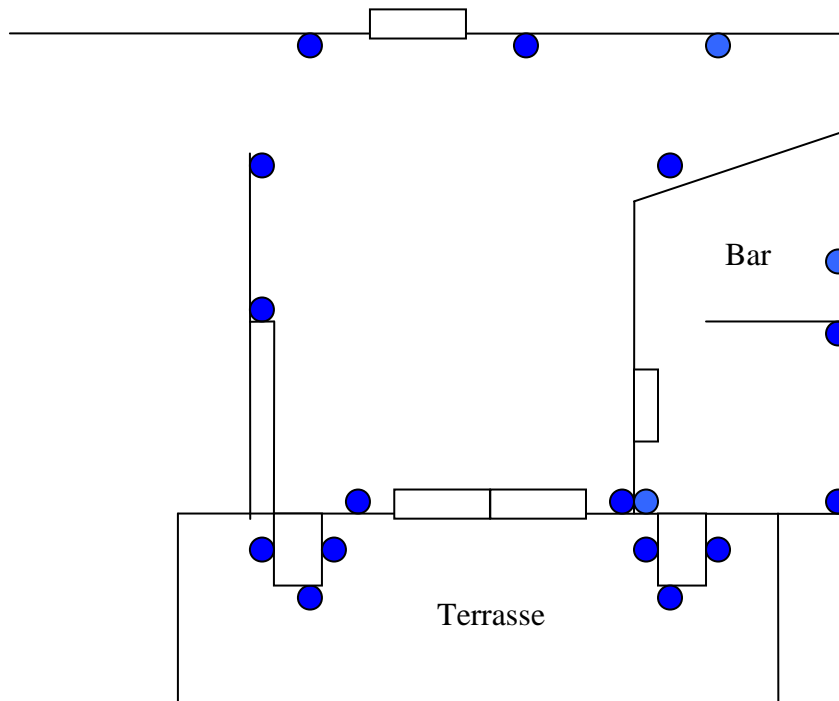

AUBERGE DES BATTURES

HALL, BAR & TERRASSE

ÉCLAIRAGE D'AMBIANCE

MODE COMPLET (18 LAMPES)

À noter que des lampes supplémentaires peuvent également être installées sous les tables pour créer un effet magique.

AUBERGE DES BATTURES

HALL, BAR & TERRASSE

ÉCLAIRAGE D'AMBIANCE

MODE ÉCONOMIQUE (12 LAMPES)

COLONNES
DÉCORATIVES
AUSSI
DISPONIBLES

ÉCLAIRAGE DÉCORATIF

DISPOSITION AU CHOIX (4 OU 8 LAMPES)