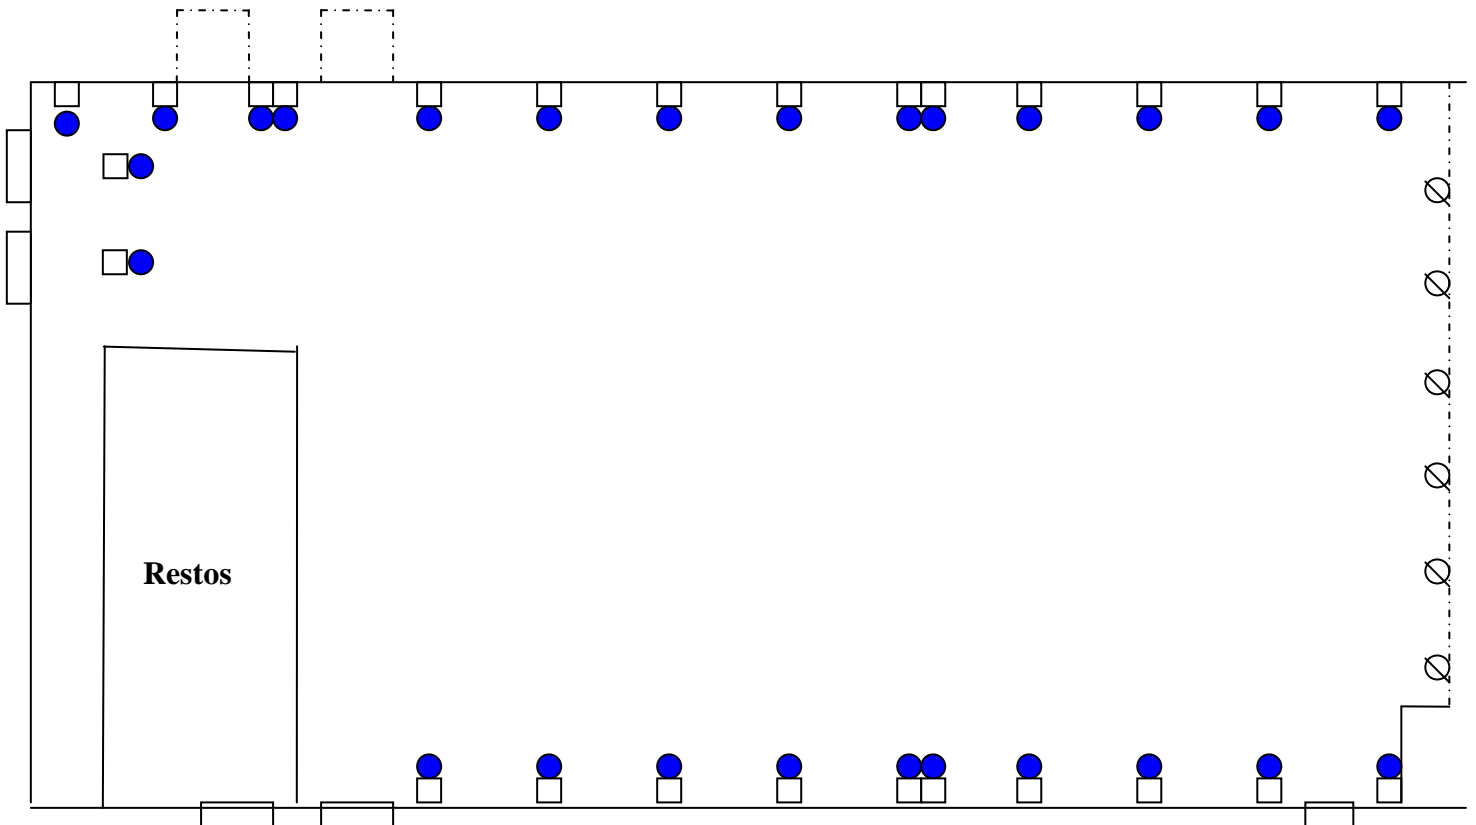

ZONE PORTUAIRE DE CHICOUTIMI

HANGAR (DEMIE SALLE – CÔTÉ OUEST)

ÉCLAIRAGE D'AMBIANCE

MODE COMPLET (26 OU 32 LAMPES)

⊗ LAMPES À AJOUTER POUR DEMIE SALLE SÉPARÉE PAR UN RIDEAU

ZONE PORTUAIRE DE CHICOUTIMI

HANGAR (DEMIE SALLE – CÔTÉ OUEST)

ÉCLAIRAGE D'AMBIANCE

MODE ÉCONOMIQUE (16 OU 20 LAMPES)

⊗ LAMPES À AJOUTER POUR DEMIE SALLE SÉPARÉE PAR UN RIDEAU

ZONE PORTUAIRE DE CHICOUTIMI

HANGAR (DEMIE SALLE – CÔTÉ OUEST)

ÉCLAIRAGE DÉCORATIF

DISPOSITION AU CHOIX (8 LAMPES)