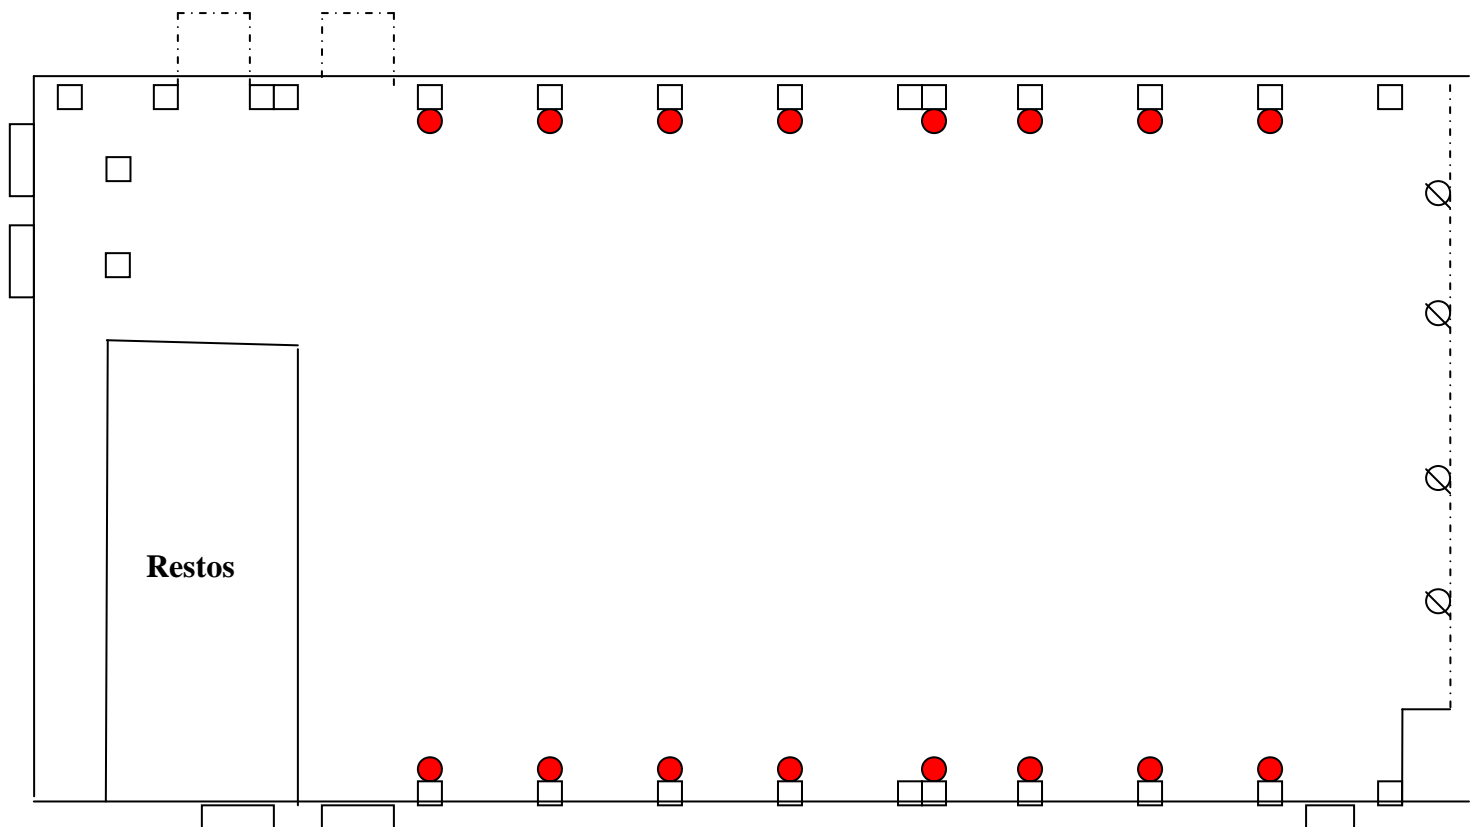

ZONE PORTUAIRE DE CHICOUTIMI

HANGAR (DEMIE SALLE – CÔTÉ OUEST)

ÉCLAIRAGE D'AMBIANCE

MODE COMPLET (26 OU 32 LAMPES)

⊗ LAMPES À AJOUTER POUR DEMIE SALLE SÉPARÉE PAR UN RIDEAU

ZONE PORTUAIRE DE CHICOUTIMI

HANGAR (DEMIE SALLE – CÔTÉ OUEST)

ÉCLAIRAGE D'AMBIANCE

MODE ÉCONOMIQUE (16 OU 20 LAMPES)

⊗ LAMPES À AJOUTER POUR DEMIE SALLE SÉPARÉE PAR UN RIDEAU

ZONE PORTUAIRE DE CHICOUTIMI

HANGAR (DEMIE SALLE – CÔTÉ OUEST)

ÉCLAIRAGE DÉCORATIF

DISPOSITION AU CHOIX (8 LAMPES)