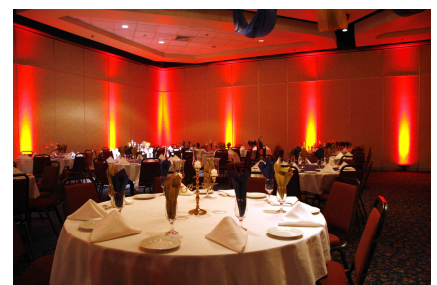

ÉCLAIRAGE D'AMBIANCE

MODE COMPLET SALLE (24 LAMPES)

MODE COMPLET HALL & TERRASSE (10 LAMPES)

À NOTER QUE DES LAMPES
SUPPLÉMENTAIRES PEUVENT
ÉGALEMENT ÊTRE INSTALLÉES
SOUS LES TABLES POUR CRÉER
UN EFFET MAGIQUE.

- FACULTATIVES
HALL D'ENTRÉE ET TERRASSE

CLUB DE GOLF SAGUENAY

ARVIDA, SALLE 2ÈME ÉTAGE

ÉCLAIRAGE D'AMBIANCE

MODE ÉCONOMIQUE SALLE (16 LAMPES)

**COLONNES
DÉCORATIVES
AUSSI
DISPONIBLES**

CLUB DE GOLF SAGUENAY

ARVIDA, SALLE 2ÈME ÉTAGE

ÉCLAIRAGE DÉCORATIF

DISPOSITION AU CHOIX (4, 8 OU 12 LAMPES)