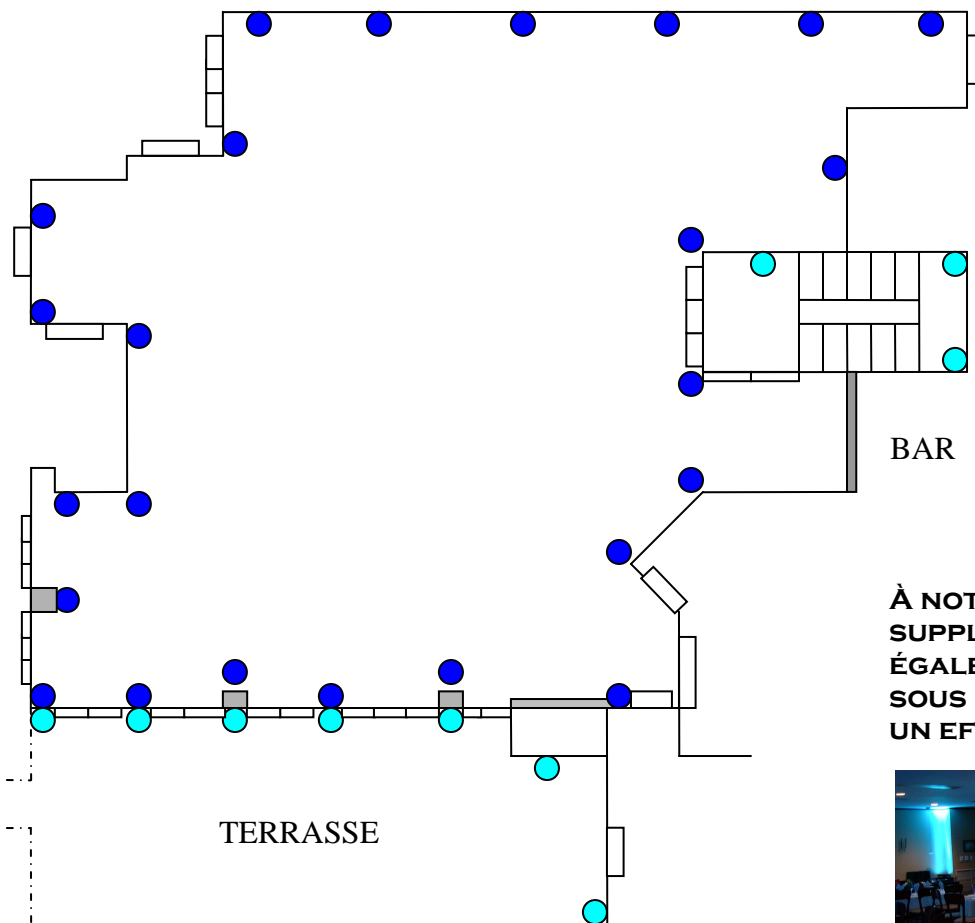

ÉCLAIRAGE D'AMBIANCE

MODE COMPLET SALLE (24 LAMPES)

MODE COMPLET HALL & TERRASSE (10 LAMPES)

À NOTER QUE DES LAMPES
SUPPLÉMENTAIRES PEUVENT
ÉGALEMENT ÊTRE INSTALLÉES
SOUS LES TABLES POUR CRÉER
UN EFFET MAGIQUE.

- FACULTATIVES
HALL D'ENTRÉE ET TERRASSE

CLUB DE GOLF SAGUENAY

ARVIDA, SALLE 2ÈME ÉTAGE

ÉCLAIRAGE D'AMBIANCE

MODE ÉCONOMIQUE SALLE (16 LAMPES)

**COLONNES
DÉCORATIVES
AUSSI
DISPONIBLES**

CLUB DE GOLF SAGUENAY

ARVIDA, SALLE 2ÈME ÉTAGE

ÉCLAIRAGE DÉCORATIF

DISPOSITION AU CHOIX (4, 8 OU 12 LAMPES)