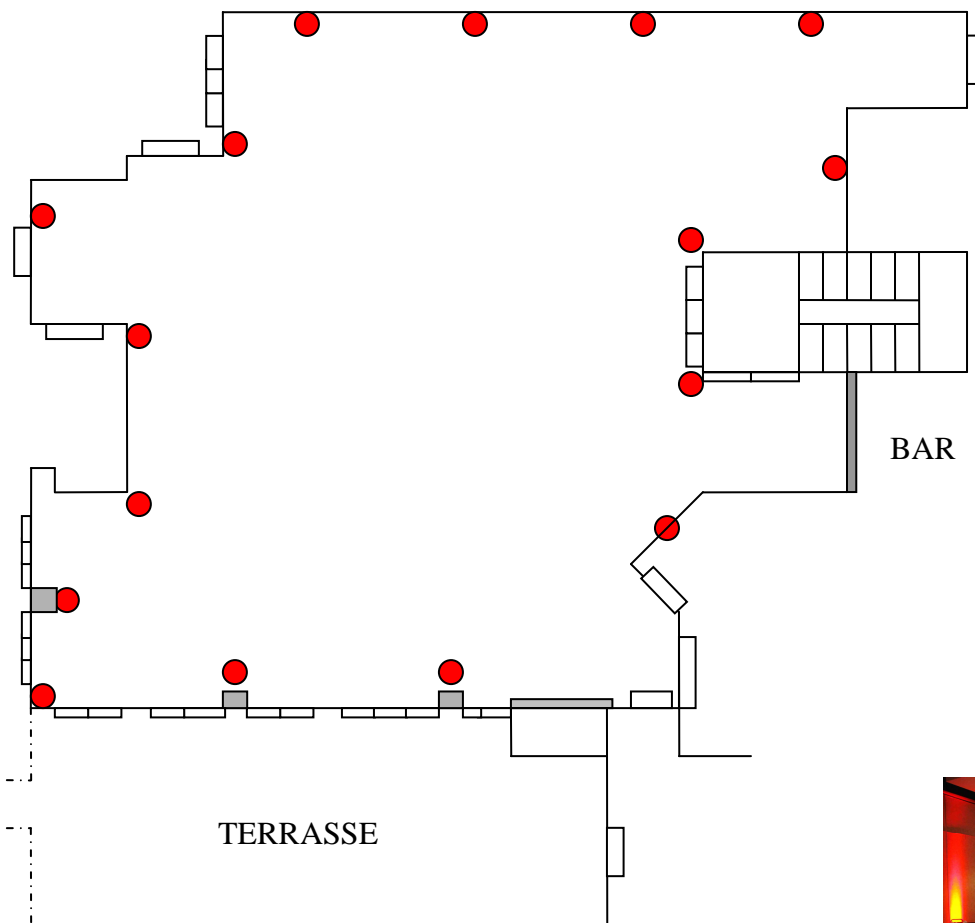

ÉCLAIRAGE D'AMBIANCE

MODE COMPLET SALLE (24 LAMPES)

MODE COMPLET HALL & TERRASSE (10 LAMPES)

À NOTER QUE DES LAMPES
SUPPLÉMENTAIRES PEUVENT
ÉGALEMENT ÊTRE INSTALLÉES
SOUS LES TABLES POUR CRÉER
UN EFFET MAGIQUE.

- FACULTATIVES
HALL D'ENTRÉE ET TERRASSE

CLUB DE GOLF SAGUENAY

ARVIDA, SALLE 2ÈME ÉTAGE

ÉCLAIRAGE D'AMBIANCE

MODE ÉCONOMIQUE SALLE (16 LAMPES)

**COLONNES
DÉCORATIVES
AUSSI
DISPONIBLES**

CLUB DE GOLF SAGUENAY

ARVIDA, SALLE 2ÈME ÉTAGE

ÉCLAIRAGE DÉCORATIF

DISPOSITION AU CHOIX (4, 8 OU 12 LAMPES)